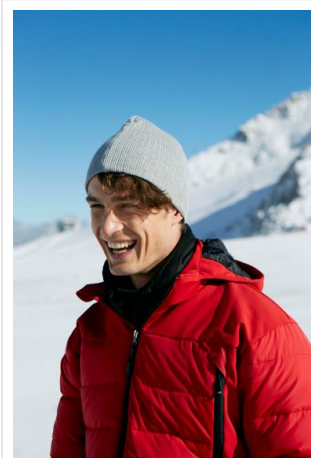

# MB7923 Rib Beanie

- Gebreide muts in rib look.
- Tweelaags gebreid.
- Borduur de muts naar wens.

## Beschikbare maten

1SIZE