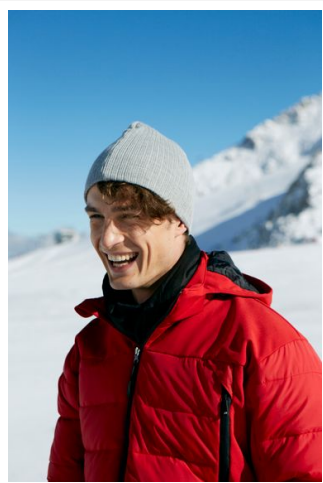

MB7923 Rib Beanie

- Gebreide muts in rib look.
- Tweelaags gebreid.
- Borduur de muts naar wens.

Beschikbare maten

1SIZE

Beschikbare kleuren

 ashgrey (CGray)

 dark green (3435)

 lime green (360)

 navy (296)

 red (1788)

 black (black)

Specificaties

Merk	Myrtle Beach
Categorie	Mutsen
Artikelcode	MB7923
Gewicht	50 gr
Materiaal	100% polyacryl
Aantal in binnenverpakking	12
Artikelen in omdoos	144
Land van herkomst	China
Mogelijke bewerkingen	Embroidery