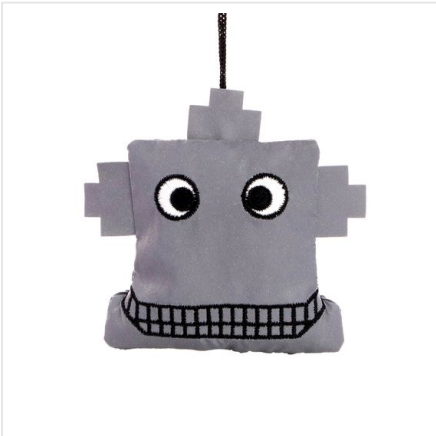

M161093 Robby Robot

- De reflecterende Robby Robot is 7 cm groot.
- Het zorgt voor meer zichtbaarheid in het donker.
- Door het handige touwtje hang je hem gemakkelijk op.
- Personaliseer de Robby Robot met een logo op het label.
- Alle reflecterende designs zijn beschermd met een Europa design patent.

Beschikbare maten

1SIZE

Beschikbare kleuren

 silver (PMS: -)

Specificaties

Merk	MBW
Categorie	Accessoires
Artikelcode	M161093
Formaat	10x11x1
Gewicht	7 gr
Materiaal	polyurethane foam
Aantal in binnenverpakking	50
Artikelen in omdoos	1200
Land van herkomst	China
Mogelijke bewerkingen	Pad Printing