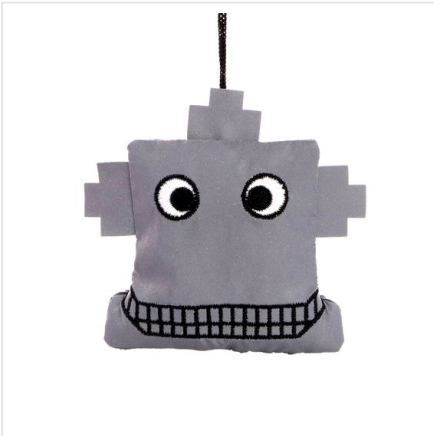

M161093 Robby Robot

- De reflecterende Robby Robot is 7 cm groot.
- Het zorgt voor meer zichtbaarheid in het donker.
- Door het handige touwtje hang je hem gemakkelijk op.
- Personaliseer de Robby Robot met een logo op het label.
- Alle reflecterende designs zijn beschermd met een Europa design patent.

Beschikbare maten

1SIZE

Beschikbare kleuren

 silver (PMS: -)

Specificaties

Merk	mbw
Categorie	Accessoires
Artikelcode	M161093
Formaat	10x11x1
Gewicht	7 gr
Materiaal	100% Polyester, 50% of meer polyester
Aantal in binnenverpakking	50
Artikelen in omdoos	1200
Land van herkomst	China
Mogelijke bewerkingen	Pad Printing