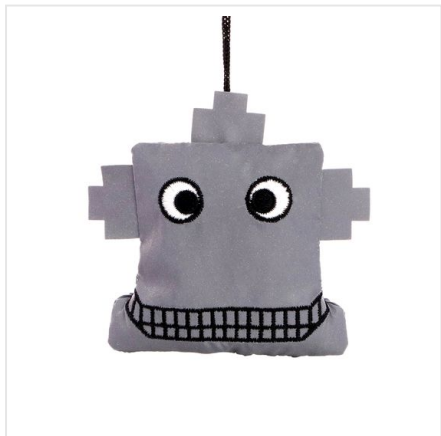

M161093 Robby Robot

- De reflecterende Robby Robot is 7 cm groot.
- Het zorgt voor meer zichtbaarheid in het donker.
- Door het handige touwtje hang je hem gemakkelijk op.
- Personaliseer de Robby Robot met een logo op het label.
- Alle reflecterende designs zijn beschermd met een Europa design patent.

Beschikbare maten

1SIZE

Beschikbare kleuren

● silver (PMS: -)

Specificaties

Merk	MBW
Categorie	Accessoires
Artikelcode	M161093
Formaat	10x11x1
Gewicht	7 gr
Materiaal	polyurethane foam
Aantal in binnenvpakng	50
Artikelen in omdoos	1200
Land van herkomst	China
Mogelijke bewerkingen	Pad Printing