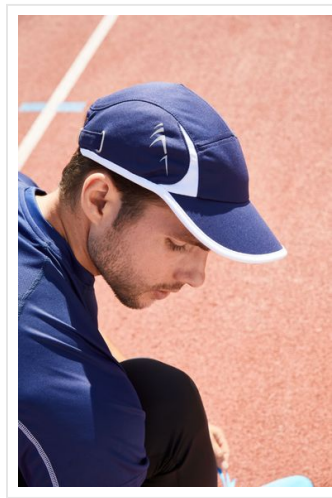

MB6544 Running 4 Panel Cap

- Deze cap heeft 4 panelen.
- Het heeft een laag profiel.
- Sportieve en dynamische contrasterende strepen.
- Klep met panelen en randen in contrasterende kleuren.
- Modieuze reflecterende prints.
- Zweetband gemaakt van shell stof.
- Past bij JN Running Collection.
- Clipsluiting in mat zilver met metalen oogjes.
- Bedruk of borduur de cap naar wens.

Beschikbare maten

1SIZE

Beschikbare kleuren

 navy/white (296)

 black/red (200)

 white/red (200)

 white/white (-)

Specificaties