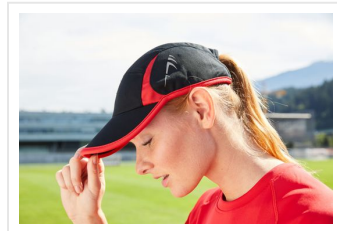

MB6544 Running 4 Panel Cap

- Deze cap heeft 4 panelen.
- Het heeft een laag profiel.
- Sportieve en dynamische contrasterende strepen.
- Klep met panelen en randen in contrasterende kleuren.
- Modieuze reflecterende prints.
- Zweetband gemaakt van shell stof.
- Past bij JN Running Collection.
- Clipsluiting in mat zilver met metalen oogjes.
- Bedruk of borduur de cap naar wens.

Beschikbare maten

1SIZE

Beschikbare kleuren

 navy/white (296)

 black/red (200)

 white/red (200)

 white/white (-)

Specificaties