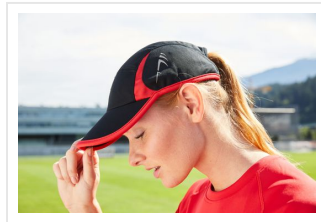

MB6544 Running 4 Panel Cap

- Deze cap heeft 4 panelen.
- Het heeft een laag profiel.
- Sportieve en dynamische contrasterende strepen.
- Klep met panelen en randen in contrasterende kleuren.
- Modieuze reflecterende prints.
- Zweetband gemaakt van shell stof.
- Past bij JN Running Collection.
- Clipsluiting in mat zilver met metalen oogjes.
- Bedruk of borduur de cap naar wens.

Beschikbare maten

1SIZE

Beschikbare kleuren

navy/red (PMS: 200, 296)

navy/white (PMS: 296)

turquoise/black (PMS: black, 3145)

red/black (PMS: black, 193)

white/red (PMS: 200)