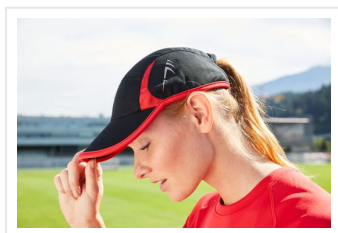

MB6544 Running 4 Panel Cap

- Deze cap heeft 4 panelen.
- Het heeft een laag profiel.
- Sportieve en dynamische contrasterende strepen.
- Klep met panelen en randen in contrasterende kleuren.
- Modieuze reflecterende prints.
- Zweetband gemaakt van shell stof.
- Past bij JN Running Collection.
- Clipsluiting in mat zilver met metalen oogjes.
- Bedruk of borduur de cap naar wens.

Beschikbare maten

1SIZE

Beschikbare kleuren

 navy/white (296)

 black/red (200)

 white/red (200)

 white/white (-)

Specificaties