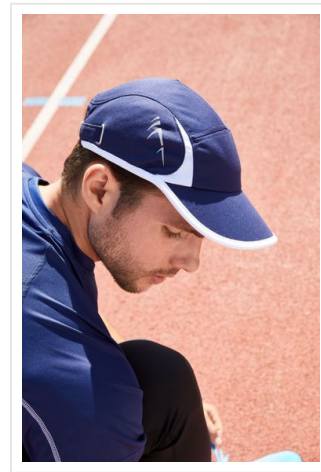

MB6544 Running 4 Panel Cap

- Deze cap heeft 4 panelen.
- Het heeft een laag profiel.
- Sportieve en dynamische contrasterende strepen.
- Klep met panelen en randen in contrasterende kleuren.
- Modieuze reflecterende prints.
- Zweetband gemaakt van shell stof.
- Past bij JN Running Collection.
- Clipsluiting in mat zilver met metalen oogjes.
- Bedruk of borduur de cap naar wens.

Beschikbare maten

1SIZE

Beschikbare kleuren

navy/red (PMS: 200, 296)

navy/white (PMS: 296)

turquoise/black (PMS: black, 3145)

red/black (PMS: black, 193)

white/red (PMS: 200)

white/white (PMS: -)

white/black (PMS: black)

black/neon yellow (PMS: black, 803)

black/red (PMS: 200, black)

Specificaties

Merk	Myrtle Beach
Categorie	Petten
Artikelcode	MB6544
Gewicht	63 gr
Materiaal	100% polyester
Aantal in binnenverpakking	24
Artikelen in omdoos	144
Land van herkomst	China
Mogelijke bewerkingen	Embroidery, Transferprint