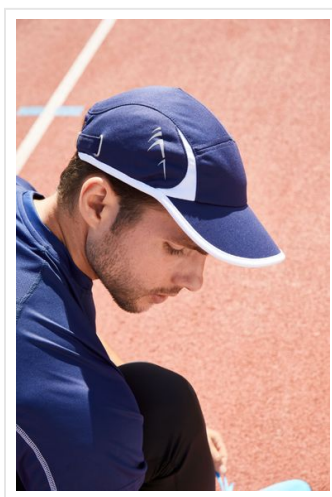

MB6544 Running 4 Panel Cap

- Deze cap heeft 4 panelen.
- Het heeft een laag profiel.
- Sportieve en dynamische contrasterende strepen.
- Klep met panelen en randen in contrasterende kleuren.
- Modieuze reflecterende prints.
- Zweetband gemaakt van shell stof.
- Past bij JN Running Collection.
- Clipsluiting in mat zilver met metalen oogjes.
- Bedruk of borduur de cap naar wens.

Beschikbare maten

1SIZE

Beschikbare kleuren

 navy/white (296)

 black/red (200)

 white/red (200)

 white/white (-)

Specificaties