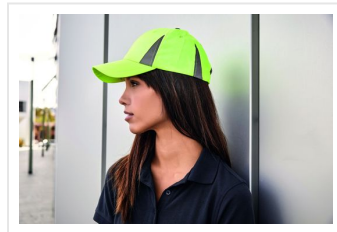

MB6225 Safety Cap

- De originele 6-panel cap heeft een reflecterende rand rond de piek.
- 4 geborduurde ventilatiegaten.
- 6 decoratieve stiklijnen op de klep.
- Reflecterende klittenbandsluiting en gelamineerde frontpanelen.
- Borduur de cap naar wens.

Beschikbare maten

1SIZE

Beschikbare kleuren

 navy (296)

 neon yellow (809)

 neon orange (1505)

 black (black)

Specificaties