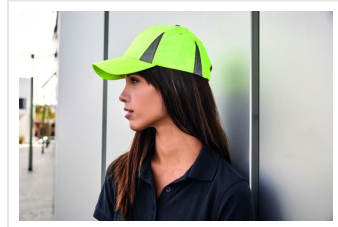

MB6225 Safety Cap

- De originele 6-panel cap heeft een reflecterende rand rond de piek.
- 4 geborduurde ventilatiegaten.
- 6 decoratieve stiklijnen op de klep.
- Reflecterende klittenbandsluiting en gelamineerde frontpanelen.
- Borduur de cap naar wens.

Beschikbare maten

1SIZE

Beschikbare kleuren

 navy (296)

 neon yellow (809)

 neon orange (1505)

 black (black)

Specificaties