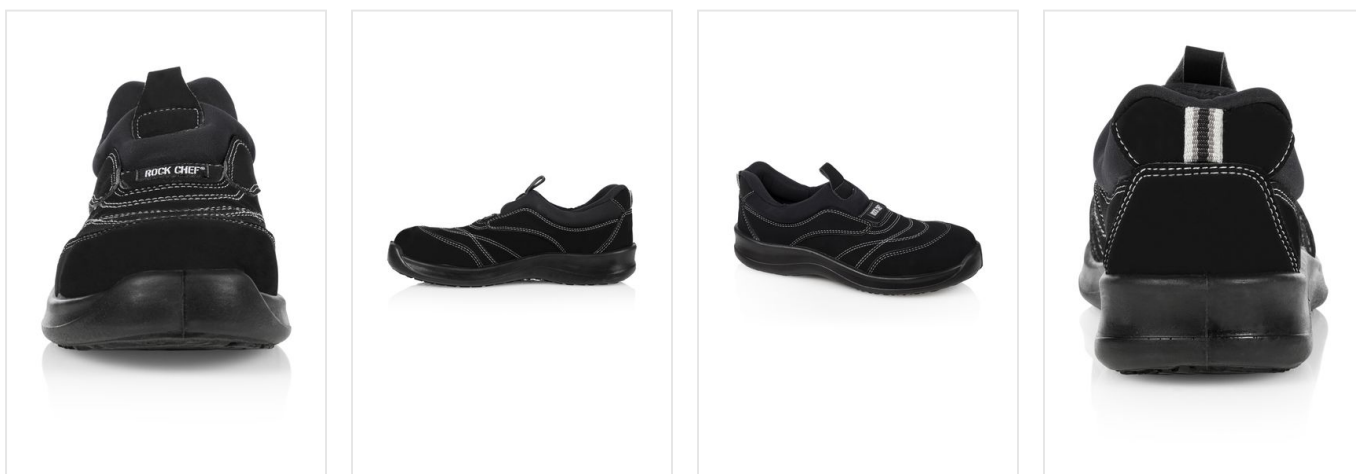

RCBS 7 Safety Shoe ROCK CHEF® STEP 7

- Dit paar schoenen zorgt voor een veilige keuken.
- Voor dames en heren.
- Deze sterke schoen is bestand tegen kracht tot 200 Joule.
- De buitenkant is van imitatieleer.
- De binnenkant is van textiel.
- De binnenkant van de PE zool is van schuim met textiel.
- De buitenkant van de PE zool is van synthetisch materiaal.
- Sterke comfortabele pasvorm.
- Met een plastic neus.
- De mesh voering is ademend.
- Bestand tegen brandstof.
- Anti-slip rubberen zool.
- Met gesloten hak.
- Wasbaar tot 40 graden.

Beschikbare maten

Beschikbare kleuren

Specificaties

Merk	Karlowsky
Categorie	Horeca schoenen
Artikelcode	RCBS 7
Gewicht	900 gr
Materiaal	imitation leather
Aantal in binnenverpakking	1
Land van herkomst	Albania