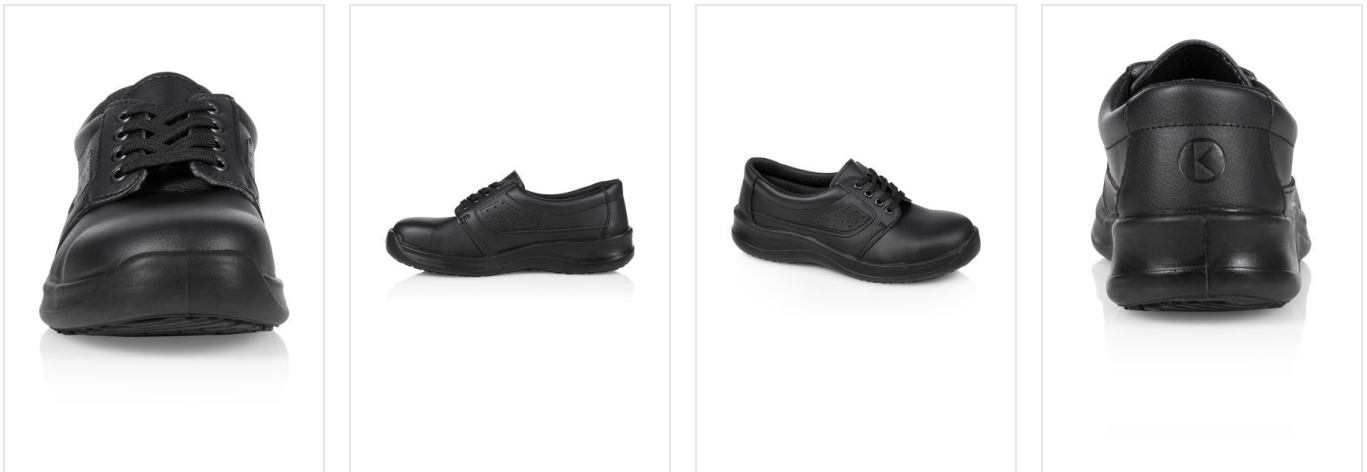

BS 32 Safety Shoe Usedom

- Deze werkschoenen zijn unisex.
- Met een stalen neus.
- De hak is gesloten.
- De schoen is zacht, robuust en ademend.
- Deze sterke schoen is bestand tegen kracht tot 200 Joule.
- Permanente, antibacteriële voering.
- PE-binnenzool is anti-slip.
- Antistatische PU zool.
- Comfortabele pasvorm.
- De schoen is ademend.
- Was de schoen tot 40 graden.

Beschikbare maten

Beschikbare kleuren

black (PMS: 419)

white (PMS: -)

Specificaties

Merk	Karlowsky
Categorie	Horeca schoenen
Artikelcode	BS 32
Gewicht	913 gr
Materiaal	imitation leather
Aantal in binnenverpakking	1
Land van herkomst	Albania