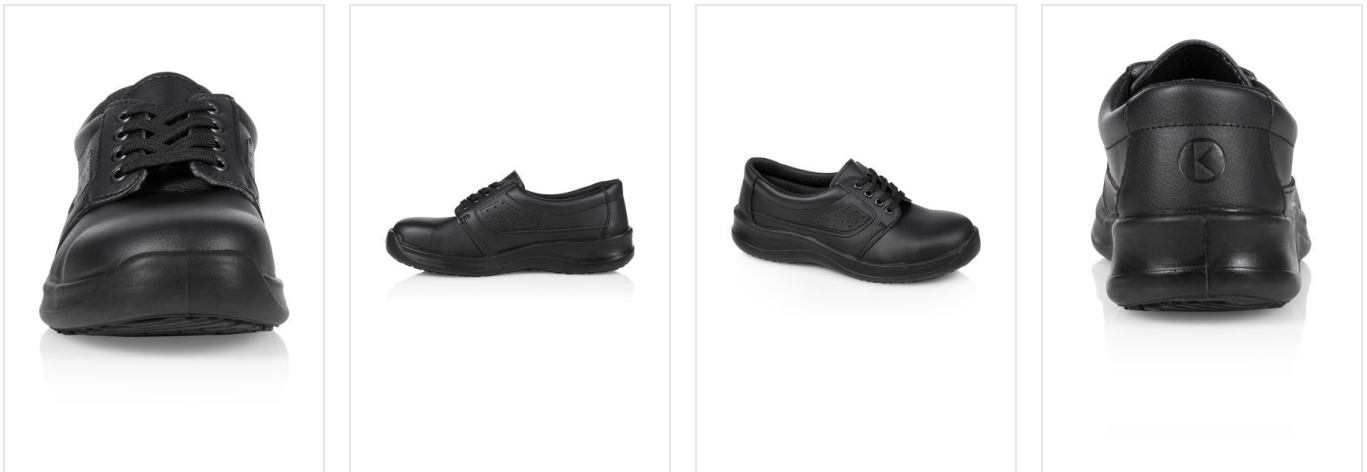

## BS 32 Safety Shoe Usedom

- Deze werkschoenen zijn unisex.
- Met een stalen neus.
- De hak is gesloten.
- De schoen is zacht, robuust en ademend.
- Deze sterke schoen is bestand tegen kracht tot 200 Joule.
- Permanente, antibacteriële voering.
- PE-binnenzool is anti-slip.
- Antistatische PU zool.
- Comfortabele pasvorm.
- De schoen is ademend.
- Was de schoen tot 40 graden.

### Beschikbare maten

### Beschikbare kleuren

black (PMS: 419)

white (PMS: -)