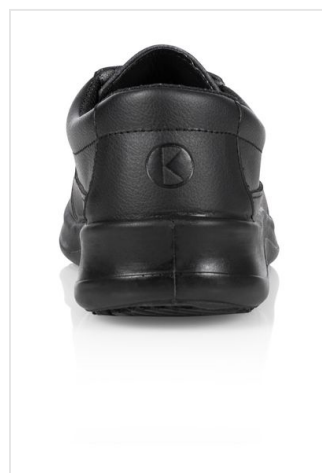

BS 32 Safety Shoe Usedom

- Deze werkschoenen zijn unisex.
- Met een stalen neus.
- De hak is gesloten.
- De schoen is zacht, robuust en ademend.
- Deze sterke schoen is bestand tegen kracht tot 200 Joule.
- Permanente, antibacteriële voering.
- PE-binnenzool is anti-slip.
- Antistatische PU zool.
- Comfortabele pasvorm.
- De schoen is ademend.
- Was de schoen tot 40 graden.

Beschikbare maten

Beschikbare kleuren

black (PMS: 419)

white (PMS: -)

Specificaties

Merk	Karlowsky
Categorie	Horeca schoenen
Artikelcode	BS 32
Gewicht	913 gr
Materiaal	imitation leather
Aantal in binnenverpakking	1
Land van herkomst	Albania