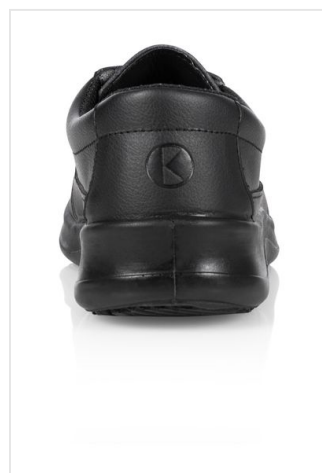

# BS 32 Safety Shoe Usedom

- Deze werkschoenen zijn unisex.
- Met een stalen neus.
- De hak is gesloten.
- De schoen is zacht, robuust en ademend.
- Deze sterke schoen is bestand tegen kracht tot 200 Joule.
- Permanente, antibacteriële voering.
- PE-binnenzool is anti-slip.
- Antistatische PU zool.
- Comfortabele pasvorm.
- De schoen is ademend.
- Was de schoen tot 40 graden.