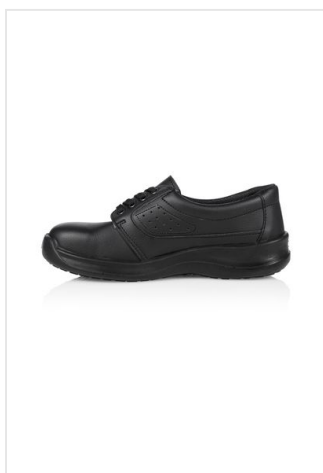

BS 32 Safety Shoe Usedom

- Deze werkschoenen zijn unisex.
- Met een stalen neus.
- De hak is gesloten.
- De schoen is zacht, robuust en ademend.
- Deze sterke schoen is bestand tegen kracht tot 200 Joule.
- Permanente, antibacteriële voering.
- PE-binnenzool is anti-slip.
- Antistatische PU zool.
- Comfortabele pasvorm.
- De schoen is ademend.
- Was de schoen tot 40 graden.

Beschikbare maten

Beschikbare kleuren

black (PMS: 419)

white (PMS: -)

Specificaties

Merk	Karlowsky
Categorie	Horeca schoenen
Artikelcode	BS 32
Gewicht	913 gr
Materiaal	imitation leather
Aantal in binnenverpakking	1
Land van herkomst	Albania