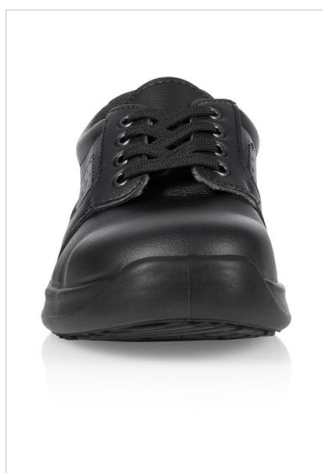

BS 32 Safety Shoe Usedom

- Deze werkschoenen zijn unisex.
- Met een stalen neus.
- De hak is gesloten.
- De schoen is zacht, robuust en ademend.
- Deze sterke schoen is bestand tegen kracht tot 200 Joule.
- Permanente, antibacteriële voering.
- PE-binnenzool is anti-slip.
- Antistatische PU zool.
- Comfortabele pasvorm.
- De schoen is ademend.
- Was de schoen tot 40 graden.

Beschikbare maten

Beschikbare kleuren

black (PMS: 419)

white (PMS: -)

Specificaties

Merk	Karlowsky
Categorie	Horeca schoenen
Artikelcode	BS 32
Gewicht	913 gr
Materiaal	imitation leather
Aantal in binnenverpakking	1
Land van herkomst	Albania