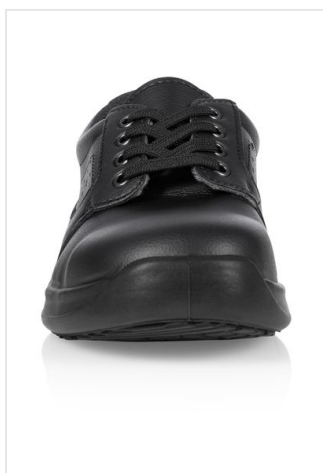

# BS 32 Safety Shoe Usedom

- Deze werkschoenen zijn unisex.
- Met een stalen neus.
- De hak is gesloten.
- De schoen is zacht, robuust en ademend.
- Deze sterke schoen is bestand tegen kracht tot 200 Joule.
- Permanente, antibacteriële voering.
- PE-binnenzool is anti-slip.
- Antistatische PU zool.
- Comfortabele pasvorm.
- De schoen is ademend.
- Was de schoen tot 40 graden.