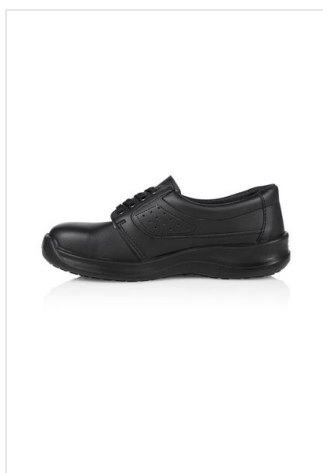

# BS 32 Safety Shoe Usedom

- Deze werkschoenen zijn unisex.
- Met een stalen neus.
- De hak is gesloten.
- De schoen is zacht, robuust en ademend.
- Deze sterke schoen is bestand tegen kracht tot 200 Joule.
- Permanente, antibacteriële voering.
- PE-binnenzool is anti-slip.
- Antistatische PU zool.
- Comfortabele pasvorm.
- De schoen is ademend.
- Was de schoen tot 40 graden.

## Beschikbare kleuren

black (PMS: 419)

white (PMS: -)