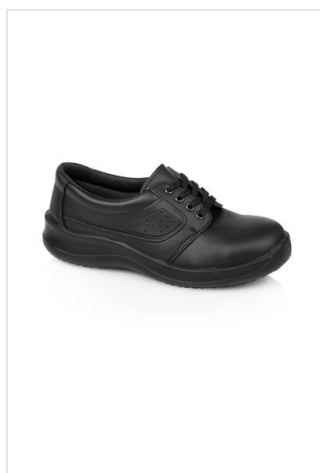

BS 32 Safety Shoe Usedom

- Deze werkschoenen zijn unisex.
- Met een stalen neus.
- De hak is gesloten.
- De schoen is zacht, robuust en ademend.
- Deze sterke schoen is bestand tegen kracht tot 200 Joule.
- Permanente, antibacteriële voering.
- PE-binnenzool is anti-slip.
- Antistatische PU zool.
- Comfortabele pasvorm.
- De schoen is ademend.
- Was de schoen tot 40 graden.

Beschikbare maten

Beschikbare kleuren

black (PMS: 419)

white (PMS: -)

Specificaties

Merk	Karlowsky
Categorie	Horeca schoenen
Artikelcode	BS 32
Gewicht	913 gr
Materiaal	imitation leather
Aantal in binnenverpakking	1
Land van herkomst	Albania