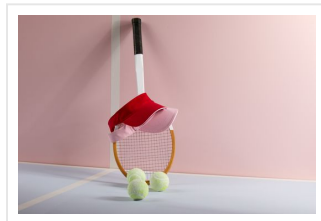

MB6123 Sandwich Sunvisor

- Deze zonneklep heeft een contrasterende sandwich.
- 3 decoratieve stiknaden op de klep.
- Klittenbandsluiting.
- Gemaakt van 100% geborsteld katoen.
- Bedruk of borduur de zonneklep naar wens.

Beschikbare maten

1SIZE

Beschikbare kleuren

deep red/white (PMS: 208)

light pink/white (PMS: 705)

royal/white (PMS: 661)

gold yellow/white (PMS: 124)

navy/white (PMS: 296)

white/navy (PMS: 20096)

light blue/white (PMS: 2716)

red/white (PMS: 200)

black/white (PMS: black)

green/white (PMS: 349)

orange/white (PMS: 165)

Specificaties

Merk	Myrtle Beach
Categorie	Petten
Artikelcode	MB6123
Grammage (gr/m²)	180
Gewicht	54 gr
Materiaal	100% cotton
Aantal in binnenverpakking	24
Artikelen in omdoos	144
Land van herkomst	China
Mogelijke bewerkingen	Embroidery, Transferprint