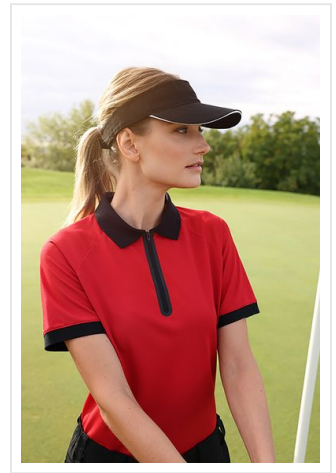

MB6123 Sandwich Sunvisor

- Deze zonneklep heeft een contrasterende sandwich.
- 3 decoratieve stiknaden op de klep.
- Klittenbandsluiting.
- Gemaakt van 100% geborsteld katoen.
- Bedruk of borduur de zonneklep naar wens.

Beschikbare maten

1SIZE

Beschikbare kleuren

deep red/white (PMS: 208)

light pink/white (PMS: 705)

royal/white (PMS: 661)

gold yellow/white (PMS: 124)

navy/white (PMS: 296)