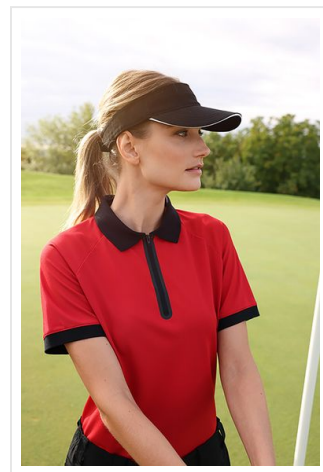

MB6123 Sandwich Sunvisor

- Deze zonneklep heeft een contrasterende sandwich.
- 3 decoratieve stiknaden op de klep.
- Klittenbandsluiting.
- Gemaakt van 100% geborsteld katoen.
- Bedruk of borduur de zonneklep naar wens.

Beschikbare maten

1SIZE

Beschikbare kleuren

deep red/white (PMS: 208)

light pink/white (PMS: 705)

royal/white (PMS: 661)

gold yellow/white (PMS: 124)

navy/white (PMS: 296)