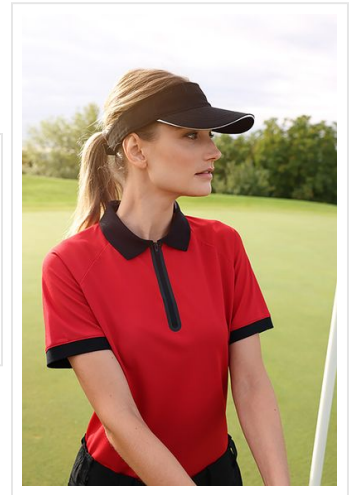

MB6123 Sandwich Sunvisor

- Deze zonneklep heeft een contrasterende sandwich.
- 3 decoratieve stiknaden op de klep.
- Klittenbandsluiting.
- Gemaakt van 100% geborsteld katoen.
- Bedruk of borduur de zonneklep naar wens.

Beschikbare maten

1SIZE

Beschikbare kleuren

- deep red/white (208)
- gold yellow/white (124)
- light blue/white (2716)
- green/white (349)
- light pink/white (705)
- white/navy (20096)
- red/white (200)
- orange/white (165)
- royal/white (661)
- black/white (black)