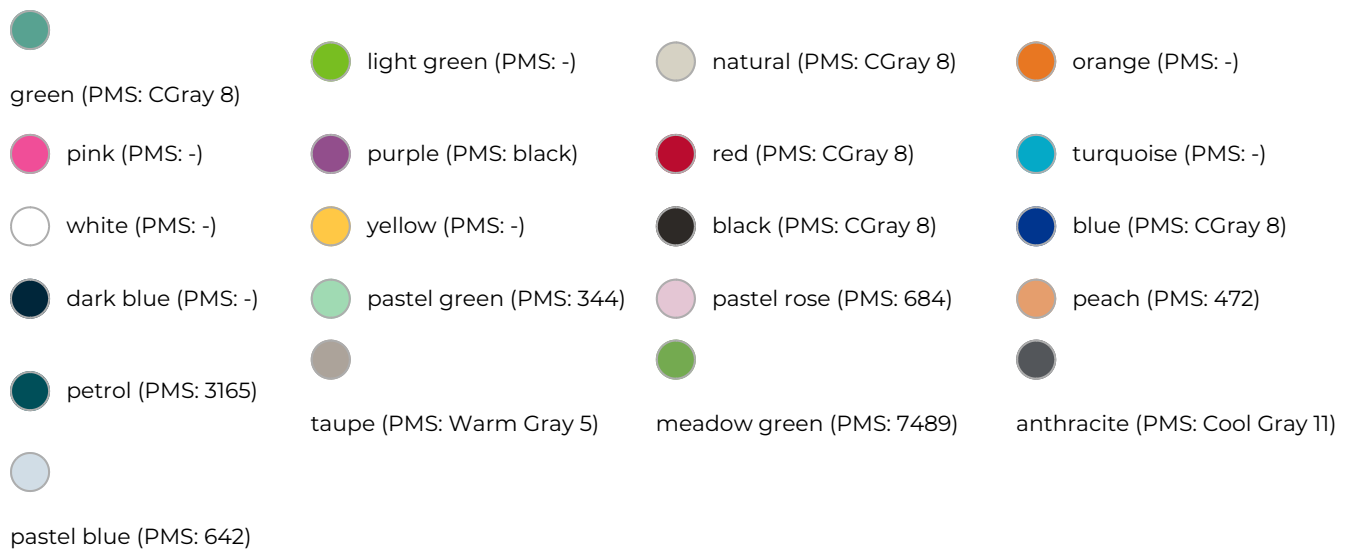

M161000 Scarf

- Deze sjaal is geschikt voor knuffels.
- Er zijn drie verschillende maten.
- Personaliseer de sjaal met een logo.

Beschikbare maten

Beschikbare kleuren

Specificaties

Merk	mbw
Categorie	Kleding voor knuffels
Artikelcode	M161000
Formaat	3, 46x5x0, 35x4x0, 5x0, 57x6
Gewicht	12 gr
Materiaal	, polyurethane foam, PVC, recycled polyester, light reflective polyester, Polyester
Aantal in binnenverpakking	50,400
Artikelen in omdoos	600,1000,500,400
Land van herkomst	China
Mogelijke bewerkingen	Doming, Pad Printing, Transferprint