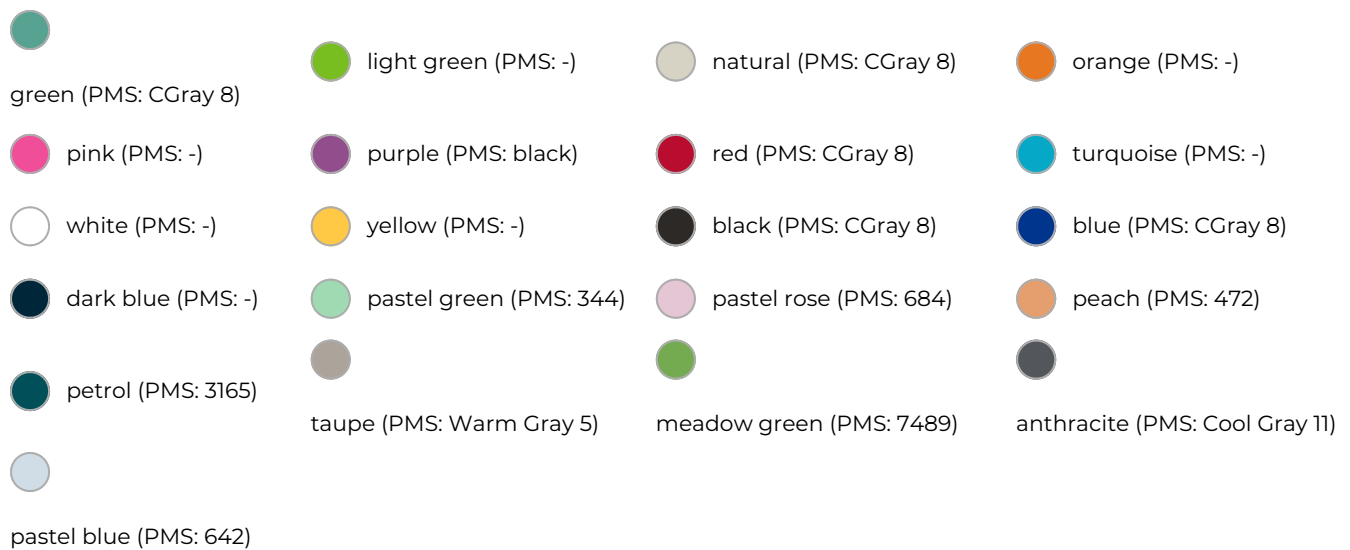

M161000 Scarf

- Deze sjaal is geschikt voor knuffels.
- Er zijn drie verschillende maten.
- Personaliseer de sjaal met een logo.

Beschikbare maten

Beschikbare kleuren

Specificaties

Merk	MBW
Categorie	Kleding voor knuffels
Artikelcode	M161000
Formaat	3, 46x5x0, 35x4x0, 5x0, 57x6
Gewicht	12 gr
Materiaal	, polyurethane foam, PVC, recycled polyester, light reflective polyester, Polyester
Aantal in binnenverpakking	50,400
Artikelen in omdoos	600,1000,500,400
Land van herkomst	China
Mogelijke bewerkingen	Doming, Pad Printing, Transferprint