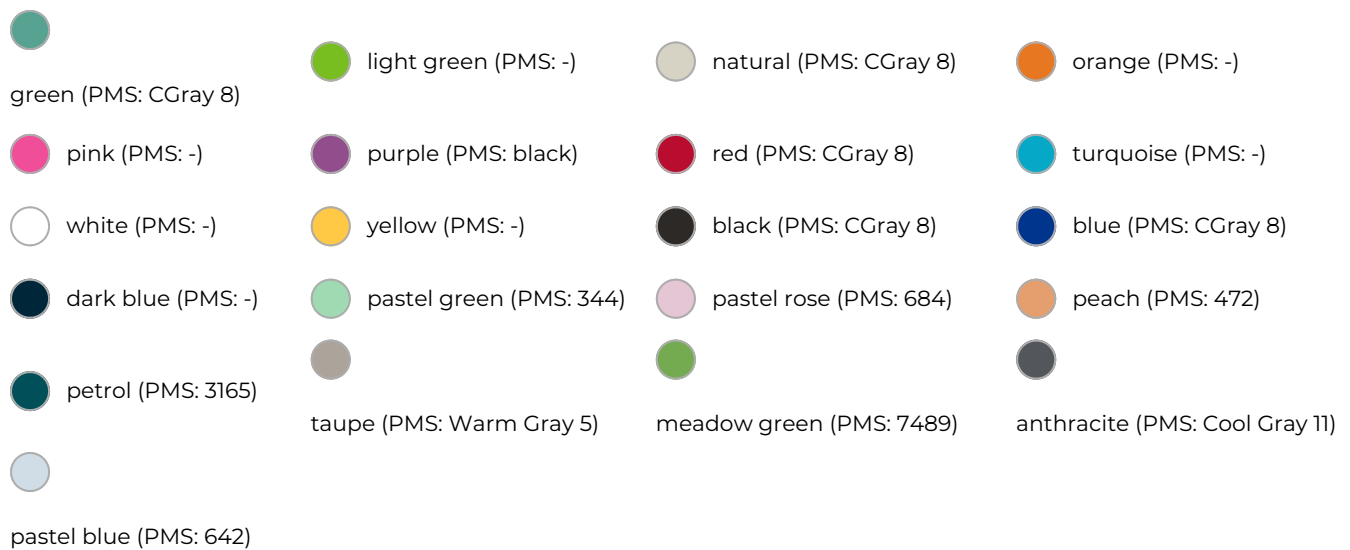

M161000 Scarf

- Deze sjaal is geschikt voor knuffels.
- Er zijn drie verschillende maten.
- Personaliseer de sjaal met een logo.

Beschikbare maten

Beschikbare kleuren

Specificaties

| | |
|-----------------------------------|---|
| Merk | mbw |
| Categorie | Kleding voor knuffels |
| Artikelcode | M161000 |
| Formaat | 3, 46x5x0, 35x4x0, 5x0, 57x6 |
| Gewicht | 12 gr |
| Materiaal | , polyurethane foam, PVC, recycled polyester, light reflective polyester, Polyester |
| Aantal in binnenverpakking | 50,400 |
| Artikelen in omdoos | 600,1000,500,400 |
| Land van herkomst | China |
| Mogelijke bewerkingen | Doming, Pad Printing, Transferprint |