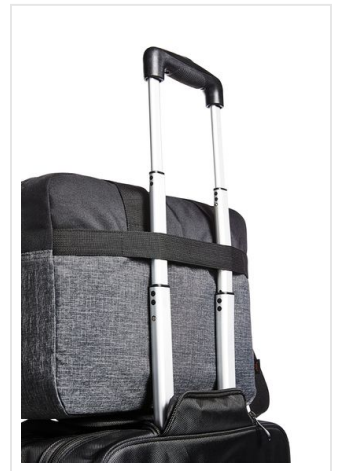

1814031 schoudertas ELEGANCE

- Ruime, schoudertas.
- Ruim hoofdvak - voldoende groot voor 2 A4-mappen.
- Met aan de zijkanten rondom 2-wegritssluiting.
- Verstevigde voor- en achterkant.
- Vaste inlegbodem, binnenvak met rits.
- Voorvak met rits en organiserelementen.
- Vlak insteekvak achter, bevestigingslus voor trolley-stang.
- Afneembare, verstelbare schouderriem met schouderkussen.
- PVC-vrij.

Beschikbare maten

1SIZE

Beschikbare kleuren

 black-grey speckled

Specificaties

Merk	Halfar
Categorie	Schoudertassen
Artikelcode	1814031
Formaat	30x40x12
Volume	16L
Gewicht	472 gr
Materiaal	Polyester 300d sprinkle
Aantal in binnenverpakking	1
Artikelen in omdoos	20
Land van herkomst	China
Mogelijke bewerkingen	Screen, Doming, Laser, Transfer, Label, Embroidery