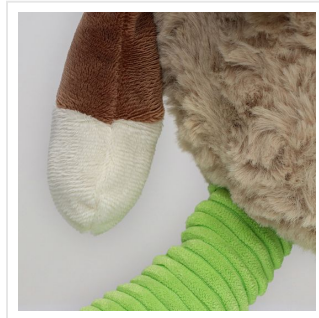

M160816 Sheep Elke

- Het knuffel schaap Elke is beschikbaar in twee verschillende maten: 16 cm en 21 cm.
- Personaliseer de knuffel met een bedrukt T-shirt, (driehoek)sjaal of label.
- De grote knuffel past het T-shirt en de sjaal in maat L en de driehoeksjaal in maat M.
- De kleine knuffel past het T-shirt en de sjaal in maat M en de driehoeksjaal in maat S.
- De grote knuffel heeft groene poten en de kleine knuffel heeft oranje poten.

Beschikbare maten

M

L

Beschikbare kleuren

brown/green (PMS: 7527)

white/orange (PMS: 721)

Specificaties

Merk	MBW
Categorie	Knuffels
Artikelcode	M160816
Formaat	18x24x40, 14x17x31
Gewicht	15 gr
Materiaal	recycled polyester
Aantal in binnenverpakking	15,35
Artikelen in omdoos	15,35
Land van herkomst	China
Mogelijke bewerkingen	Transferprint, Doming, Pad Printing