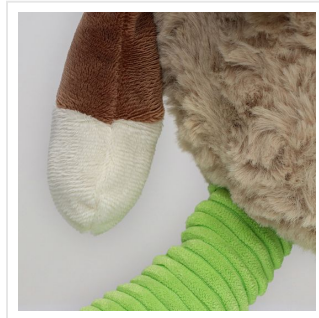

M160816 Sheep Elke

- Het knuffel schaap Elke is beschikbaar in twee verschillende maten: 16 cm en 21 cm.
- Personaliseer de knuffel met een bedrukt T-shirt, (driehoek)sjaal of label.
- De grote knuffel past het T-shirt en de sjaal in maat L en de driehoeksjaal in maat M.
- De kleine knuffel past het T-shirt en de sjaal in maat M en de driehoeksjaal in maat S.
- De grote knuffel heeft groene poten en de kleine knuffel heeft oranje poten.

Beschikbare maten

M

L

Beschikbare kleuren

 brown/green (PMS: 7527) white/orange (PMS: 721)

Specificaties

Merk	mbw
Categorie	Knuffels
Artikelcode	M160816
Formaat	18x24x40, 14x17x31
Gewicht	15 gr
Materiaal	recycled polyester
Aantal in binnenverpakking	15,35
Artikelen in omdoos	15,35
Land van herkomst	China
Mogelijke bewerkingen	Transferprint, Doming, Pad Printing