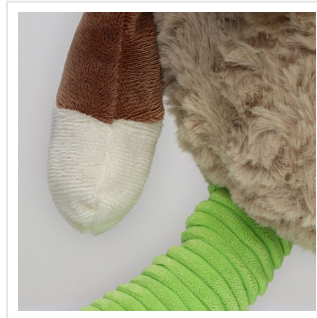

M160816 Sheep Elke

- Het knuffel schaap Elke is beschikbaar in twee verschillende maten: 16 cm en 21 cm.
- Personaliseer de knuffel met een bedrukt T-shirt, (driehoek)sjaal of label.,
- De grote knuffel past het T-shirt en de sjaal in maat L en de driehoeksjaal in maat M.
- De kleine knuffel past het T-shirt en de sjaal in maat M en de driehoeksjaal in maat S.
- De grote knuffel heeft groene poten en de kleine knuffel heeft oranje poten.

Beschikbare maten

M

L

Beschikbare kleuren

 brown/green (PMS: 7527) white/orange (PMS: 721)

Specificaties

Merk	MBW
Categorie	Knuffels
Artikelcode	M160816
Formaat	18x24x40, 14x17x31
Gewicht	15 gr
Materiaal	recycled polyester
Aantal in binnenverpakking	15,35
Artikelen in omdoos	15,35
Land van herkomst	China
Mogelijke bewerkingen	Transferprint, Doming, Pad Printing