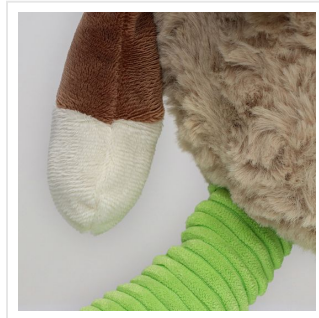

M160816 Sheep Elke

- Het knuffel schaap Elke is beschikbaar in twee verschillende maten: 16 cm en 21 cm.
- Personaliseer de knuffel met een bedrukt [T-shirt](#), [\(driehoek\)sjaal](#) of label.
- De grote knuffel past het T-shirt en de sjaal in maat L en de driehoeksjaal in maat M.
- De kleine knuffel past het T-shirt en de sjaal in maat M en de driehoeksjaal in maat S.
- De grote knuffel heeft groene poten en de kleine knuffel heeft oranje poten.

Beschikbare maten

Beschikbare kleuren

Specificaties

Merk	mbw
Categorie	Knuffels
Artikelcode	M160816
Formaat	18x24x40, 14x17x31
Gewicht	15 gr
Materiaal	100% Polyester, Gerecycled polyester
Aantal in binnenverpakking	15,35
Artikelen in omdoos	15,35
Land van herkomst	China
Mogelijke bewerkingen	Transferprint, Doming, Pad Printing