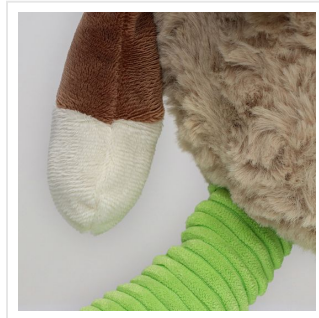

M160816 Sheep Elke

- Het knuffel schaap Elke is beschikbaar in twee verschillende maten: 16 cm en 21 cm.
- Personaliseer de knuffel met een bedrukt T-shirt, (driehoek)sjaal of label.
- De grote knuffel past het T-shirt en de sjaal in maat L en de driehoeksjaal in maat M.
- De kleine knuffel past het T-shirt en de sjaal in maat M en de driehoeksjaal in maat S.
- De grote knuffel heeft groene poten en de kleine knuffel heeft oranje poten.

Beschikbare maten

M

L

Beschikbare kleuren

 brown/green (PMS: 7527) white/orange (PMS: 721)

Specificaties

Merk	MBW
Categorie	Knuffels
Artikelcode	M160816
Formaat	18x24x40, 14x17x31
Gewicht	15 gr
Materiaal	recycled polyester
Aantal in binnenverpakking	15,35
Artikelen in omdoos	15,35
Land van herkomst	China
Mogelijke bewerkingen	Transferprint, Doming, Pad Printing