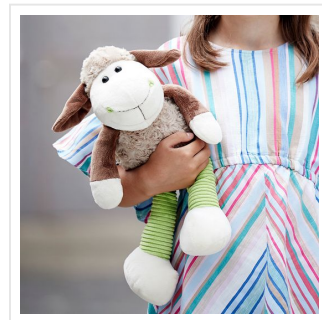

M160816 Sheep Elke

- Het knuffel schaap Elke is beschikbaar in twee verschillende maten: 16 cm en 21 cm.
- Personaliseer de knuffel met een bedrukt T-shirt, (driehoek)sjaal of label.,
- De grote knuffel past het T-shirt en de sjaal in maat L en de driehoeksjaal in maat M.
- De kleine knuffel past het T-shirt en de sjaal in maat M en de driehoeksjaal in maat S.
- De grote knuffel heeft groene poten en de kleine knuffel heeft oranje poten.

Beschikbare maten

M

L

Beschikbare kleuren

 brown/green (PMS: 7527)

 white/orange (PMS: 721)

Specificaties

Merk	MBW
Categorie	Knuffels
Artikelcode	M160816
Formaat	18x24x40, 14x17x31
Gewicht	15 gr
Materiaal	recycled polyester
Aantal in binnenvpakking	15,35
Artikelen in omdoos	15,35
Land van herkomst	China
Mogelijke bewerkingen	Transferprint, Doming, Pad Printing