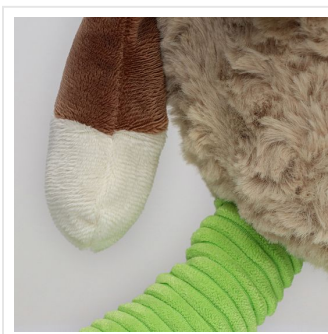

M160816 Sheep Elke

- Het knuffel schaap Elke is beschikbaar in twee verschillende maten: 16 cm en 21 cm.
- Personaliseer de knuffel met een bedrukt T-shirt, (driehoek)sjaal of label.
- De grote knuffel past het T-shirt en de sjaal in maat L en de driehoeksjaal in maat M.
- De kleine knuffel past het T-shirt en de sjaal in maat M en de driehoeksjaal in maat S.
- De grote knuffel heeft groene poten en de kleine knuffel heeft oranje poten.

Beschikbare maten

Beschikbare kleuren

Specificaties

Merk	MBW
Categorie	Knuffels
Artikelcode	M160816
Formaat	18x24x40, 14x17x31
Gewicht	15 gr
Materiaal	recycled polyester
Aantal in binnenverpakking	15,35
Artikelen in omdoos	15,35
Land van herkomst	China
Mogelijke bewerkingen	Transferprint, Doming, Pad Printing