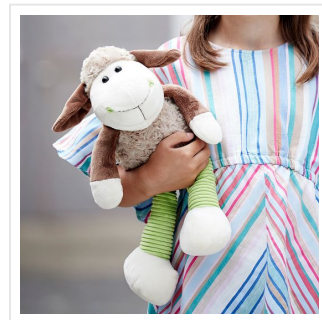

M160816 Sheep Elke

- Het knuffel schaap Elke is beschikbaar in twee verschillende maten: 16 cm en 21 cm.
- Personaliseer de knuffel met een bedrukt T-shirt, (driehoek)sjaal of label.
- De grote knuffel past het T-shirt en de sjaal in maat L en de driehoeksjaal in maat M.
- De kleine knuffel past het T-shirt en de sjaal in maat M en de driehoeksjaal in maat S.
- De grote knuffel heeft groene poten en de kleine knuffel heeft oranje poten.

Beschikbare maten

M

L

Beschikbare kleuren

 brown/green (PMS: 7527)

 white/orange (PMS: 721)

Specificaties

Merk	mbw
Categorie	Knuffels
Artikelcode	M160816
Formaat	18x24x40, 14x17x31
Gewicht	15 gr
Materiaal	100% Polyester, Gerecycled polyester
Aantal in binnenvpakking	15,35
Artikelen in omdoos	15,35
Land van herkomst	China
Mogelijke bewerkingen	Transferprint, Doming, Pad Printing