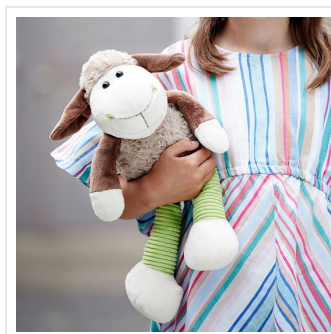

M160816 Sheep Elke

- Het knuffel schaap Elke is beschikbaar in twee verschillende maten: 16 cm en 21 cm.
- Personaliseer de knuffel met een bedrukt T-shirt, (driehoek)sjaal of label.
- De grote knuffel past het T-shirt en de sjaal in maat L en de driehoeksjaal in maat M.
- De kleine knuffel past het T-shirt en de sjaal in maat M en de driehoeksjaal in maat S.
- De grote knuffel heeft groene poten en de kleine knuffel heeft oranje poten.

Beschikbare maten

Beschikbare kleuren

Specificaties

Merk	MBW
Categorie	Knuffels
Artikelcode	M160816
Formaat	18x24x40, 14x17x31
Gewicht	15 gr
Materiaal	recycled polyester
Aantal in binnenverpakking	15,35
Artikelen in omdoos	15,35
Land van herkomst	China
Mogelijke bewerkingen	Transferprint, Doming, Pad Printing