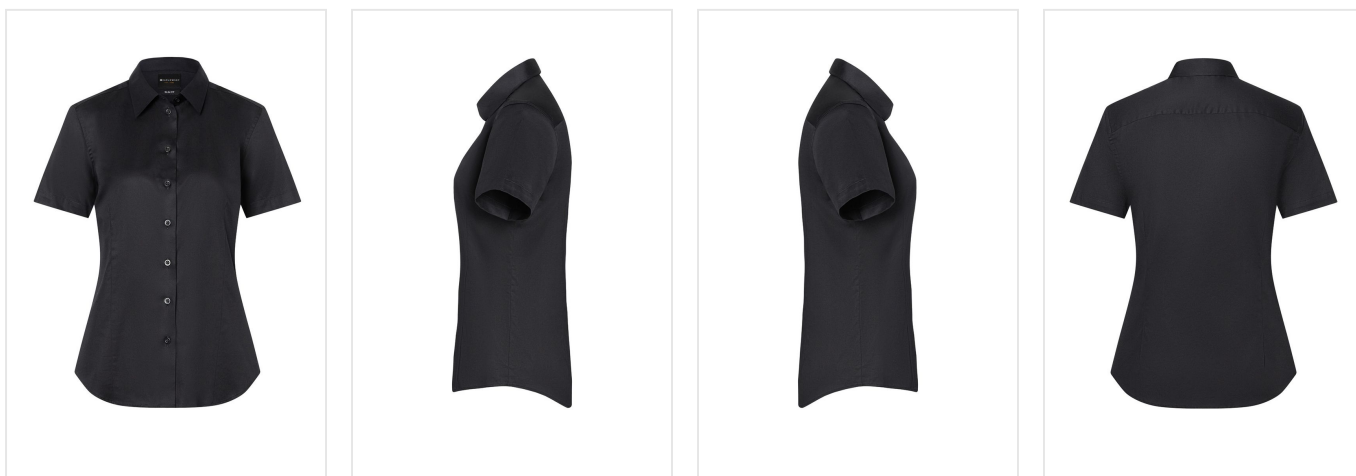

BF 14 Short-Sleeve Ladies' Blouse Active-Stretch Slim-Fit

- Deze elegante damesblouse is stijlvol.
- Vrouwenblouse met korte mouwen.
- Met ademend katoen.
- Licht getailleerd als slim fit.
- Easy iron stof.
- Wasbaar tot 60 graden.
- Combineer met de herenvarianten: [BM 11](#) of [BM 14](#).
- Of kies voor lange mouwen: [BF 11](#).
- Verkrijgbaar in zwart en wit.

Beschikbare maten

Beschikbare kleuren

Specificaties

Merk	Karlowsky
Categorie	Horeca
Artikelcode	BF 14
Grammage (gr/m²)	120
Gewicht	0 gr
Materiaal	94% cotton, 6% elastane
Aantal in binnenverpakking	1
Land van herkomst	Bangladesh