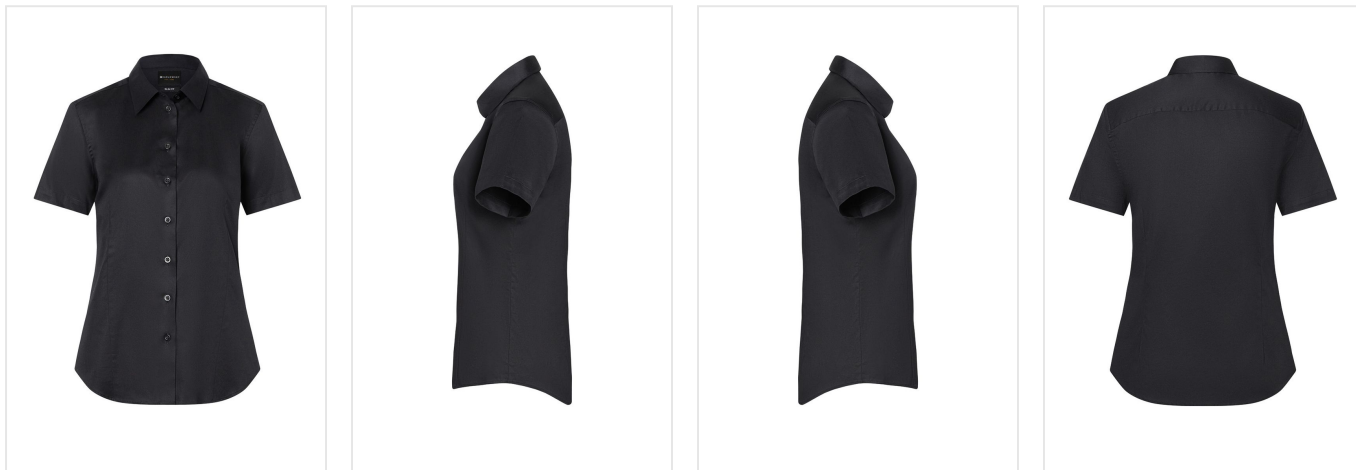

# BF 15 Short-Sleeve Ladies' Blouse Active-Stretch

- Deze elegante damesblouse is stijlvol.
- Vrouwenblouse met korte mouwen.
- Met ademend katoen.
- Licht getailleerd als modern fit.
- Easy iron stof.
- Wasbaar tot 60 graden.
- Verkrijgbaar in zwart en wit.

## Beschikbare kleuren

black (PMS: 419)

white (PMS: -)