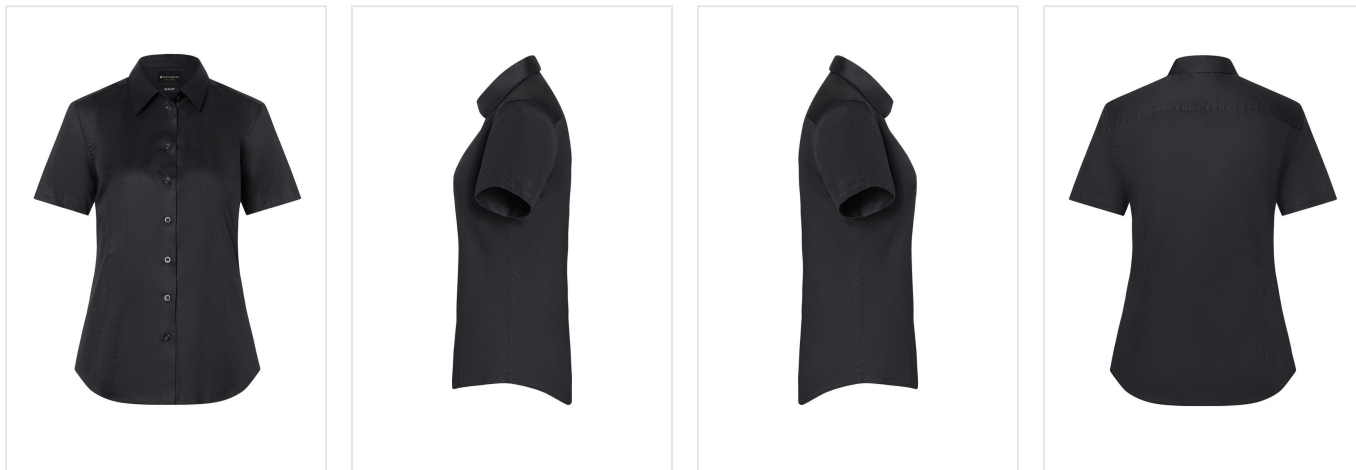

BF 15 Short-Sleeve Ladies' Blouse Active-Stretch

- Deze elegante damesblouse is stijlvol.
- Vrouwenblouse met korte mouwen.
- Met ademend katoen.
- Licht getailleerd als modern fit.
- Easy iron stof.
- Wasbaar tot 60 graden.
- Verkrijgbaar in zwart en wit.

Beschikbare maten

Beschikbare kleuren

black (PMS: 419)

white (PMS: -)

Specificaties

Merk	Karlowsky
Categorie	Horeca
Artikelcode	BF 15
Grammage (gr/m²)	120
Gewicht	0 gr
Materiaal	94% cotton, 6% elastane
Aantal in binnenverpakking	1
Land van herkomst	Bangladesh