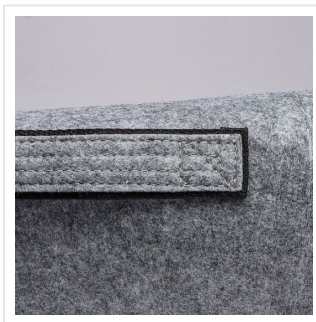

M144186 Shoulder bag

- Deze stevige vilten schoudertas geeft ruimte voor al je spullen.
- De band in het zwart kan worden versteld.
- Personaliseer de tas met een logo.

Beschikbare maten

1SIZE

Beschikbare kleuren

 anthracite (PMS: 2244)

Specificaties

Merk	mbw
Categorie	Accessoires
Artikelcode	M144186
Formaat	32x35x10
Gewicht	269 gr
Materiaal	100% Polyester
Aantal in binnenverpakking	25
Artikelen in omdoos	25
Land van herkomst	China
Mogelijke bewerkingen	Transferprint