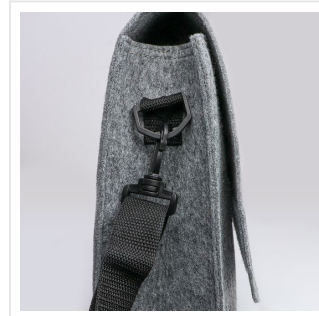

## M144186 Shoulder bag

- Deze stevige vilten schoudertas geeft ruimte voor al je spullen.
- De band in het zwart kan worden versteld.
- Personaliseer de tas met een logo.

### Beschikbare maten

1SIZE