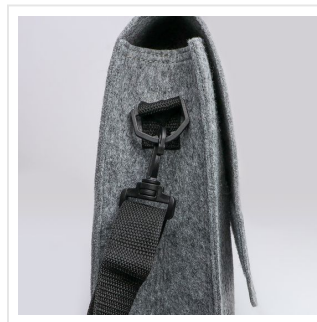

M144186 Shoulder bag

- Deze stevige vilten schoudertas geeft ruimte voor al je spullen.
- De band in het zwart kan worden versteld.
- Personaliseer de tas met een logo.

Beschikbare maten

1SIZE

Beschikbare kleuren

 anthracite (PMS: 2244)

Specificaties

Merk	mbw
Categorie	Accessoires
Artikelcode	M144186
Formaat	32x35x10
Gewicht	269 gr
Materiaal	100% Polyester
Aantal in binnenverpakking	25
Artikelen in omdoos	25
Land van herkomst	China
Mogelijke bewerkingen	Transferprint