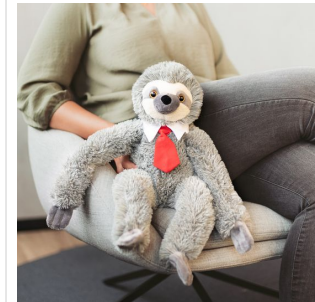

M160818 Sloth Hector

- De knuffel luiaard Hector is 27 cm groot.
- Personaliseer de luiaard met een bedrukt T-shirt, (driehoek)sjaal of label.
- Hector past het T-shirt in maat XL, de sjaal in maat L en de driehoeksjaal in maat M.

Beschikbare maten

1SIZE

Beschikbare kleuren

● grey (PMS: 7527)

Specificaties

Merk	MBW
Categorie	Knuffels
Artikelcode	M160818
Formaat	24x26x46
Gewicht	235 gr
Materiaal	recycled polyester
Aantal in binnenverpakking	12
Artikelen in omdoos	12
Land van herkomst	China
Mogelijke bewerkingen	Transferprint, Doming, Pad Printing