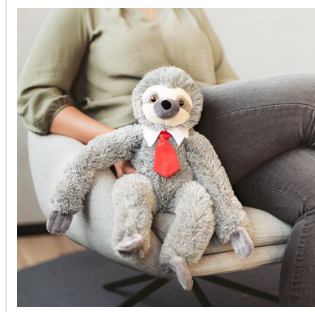

## M160818 Sloth Hector

- De knuffel luiaard Hector is 27 cm groot.
- Personaliseer de luiaard met een bedrukt T-shirt, (driehoek)sjaal of label.
- Hector past het T-shirt in maat XL, de sjaal in maat L en de driehoeksjaal in maat M.

### Beschikbare maten

1SIZE