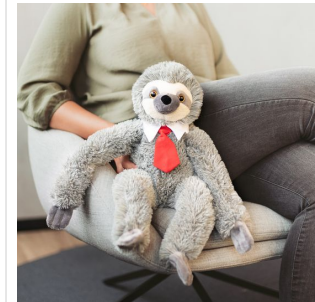

M160818 Sloth Hector

- De knuffel luiaard Hector is 27 cm groot.
- Personaliseer de luiaard met een bedrukt [T-shirt](#), ([driehoek](#))[sjaal](#) of label.
- Hector past het T-shirt in maat XL, de sjaal in maat L en de driehoeksjaal in maat M.

Beschikbare maten

1SIZE

Beschikbare kleuren

 grey (PMS: 7527)

Specificaties

Merk	mbw
Categorie	Knuffels
Artikelcode	M160818
Formaat	24x26x46
Gewicht	235 gr
Materiaal	100% Polyester, 50% of meer polyester
Aantal in binnenverpakking	12
Artikelen in omdoos	12
Land van herkomst	China
Mogelijke bewerkingen	Transferprint, Doming, Pad Printing