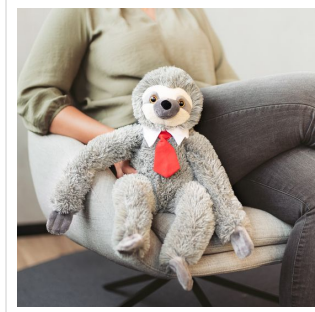

M160818 Sloth Hector

- De knuffel luiaard Hector is 27 cm groot.
- Personaliseer de luiaard met een bedrukt T-shirt, (driehoek)sjaal of label.
- Hector past het T-shirt in maat XL, de sjaal in maat L en de driehoeksjaal in maat M.

Beschikbare maten

1SIZE

Beschikbare kleuren

● grey (PMS: 7527)

Specificaties

| | |
|-----------------------------------|-------------------------------------|
| Merk | mbw |
| Categorie | Knuffels |
| Artikelcode | M160818 |
| Formaat | 24x26x46 |
| Gewicht | 235 gr |
| Materiaal | recycled polyester |
| Aantal in binnenverpakking | 12 |
| Artikelen in omdoos | 12 |
| Land van herkomst | China |
| Mogelijke bewerkingen | Transferprint, Doming, Pad Printing |