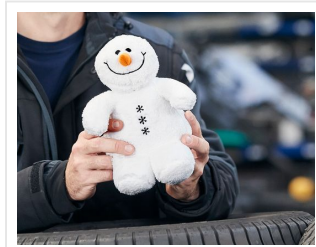

M160207 Snowman Sven

- De knuffel sneeuwpop Sven is 20 cm groot.
- Hij draagt graag T-shirts en sjaals in maat M.
- De driehoeksjaal draagt hij is maat S.

Beschikbare maten

1SIZE

Beschikbare kleuren

white (PMS: 3596)

Specificaties

Merk	MBW
Categorie	Knuffels
Artikelcode	M160207
Formaat	5x20, 16x17
Gewicht	279 gr
Materiaal	
Aantal in binnenverpakking	36
Artikelen in omdoos	36
Land van herkomst	China
Mogelijke bewerkingen	Transferprint, Pad Printing