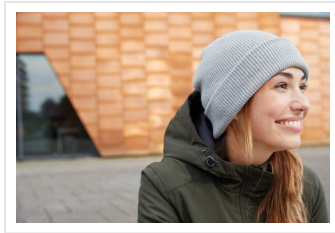

MB7145 Soft Knitted Winter Beanie

- Deze beanie heeft een klassieke pasvorm.
- Dubbellaags gebreid van gerecycled polyester.
- Aangenaam zachte aanraking.
- Borduur de beanie naar wens.

Beschikbare maten

1SIZE

Beschikbare kleuren

 dark grey (7538)

 light grey (400)

 navy (296)

 royal (301)

 black (black)

Specificaties