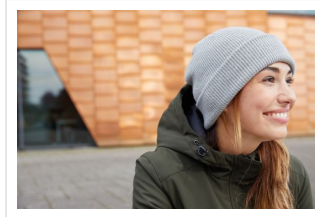

MB7145 Soft Knitted Winter Beanie

- Deze beanie heeft een klassieke pasvorm.
- Dubbellaags gebreid van gerecycled polyester.
- Aangenaam zachte aanraking.
- Borduur de beanie naar wens.

Beschikbare maten