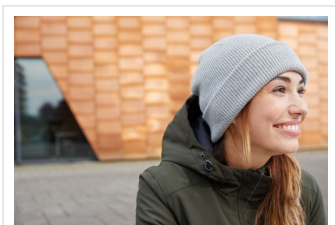

MB7145 Soft Knitted Winter Beanie

- Deze beanie heeft een klassieke pasvorm.
- Dubbellaags gebreid van gerecycled polyester.
- Aangenaam zachte aanraking.
- Borduur de beanie naar wens.

Beschikbare maten

1SIZE

Beschikbare kleuren

dark grey (7538)

light grey (400)

navy (296)

royal (301)

black (black)

Specificaties