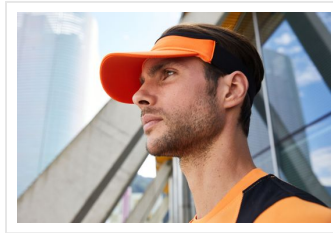

## MB6213 Sport Sunvisor

- De zonneklep is van zachte mesh gemaakt.
- De zweetband is Terrystof.
- Elastische band aan de achterzijde.
- Borduur de zonneklep naar wens.