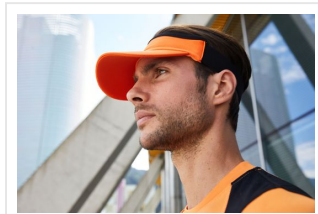

# MB6213 Sport Sunvisor

- De zonneklep is van zachte mesh gemaakt.
- De zweetband is Terrystof.
- Elastische band aan de achterzijde.
- Borduur de zonneklep naar wens.