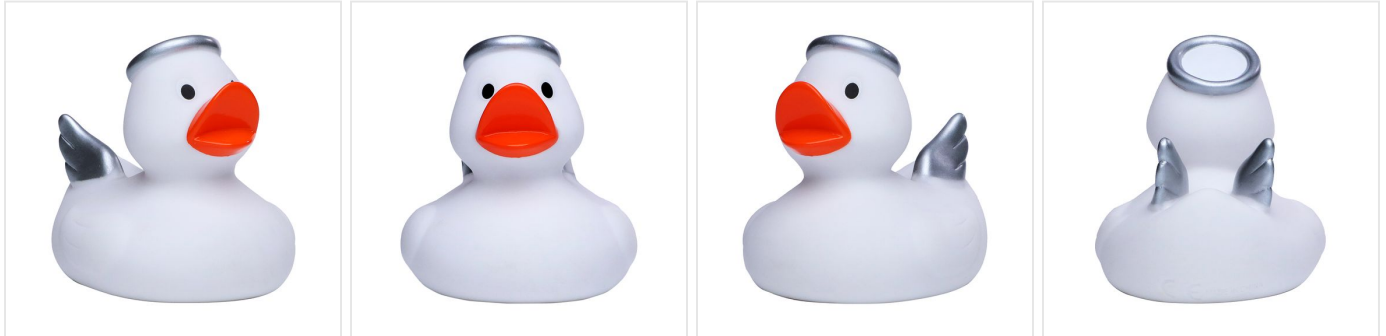

M131031 Squeaky duck angel

- De engel badeenden zijn compleet met gekleurde vleugels en halo.
- Deze badeend is 8 cm groot.
- Hij maakt een piepend geluid als je er in knijpt.

Beschikbare maten

6.0 CM 8.0 CM

Beschikbare kleuren

white (2915)

yellow/orange (-)

Specificaties

Merk	MBW
Categorie	Badeendjes
Artikelcode	M131031
Formaat	5, 6x5, 5x5, 8, 5x7x7
Gewicht	27 gr
Materiaal	polyester, PVC
Aantal in binnenverpakking	125,50,80
Artikelen in omdoos	250,100,480
Land van herkomst	China
Mogelijke bewerkingen	Pad Printing, Transferprint