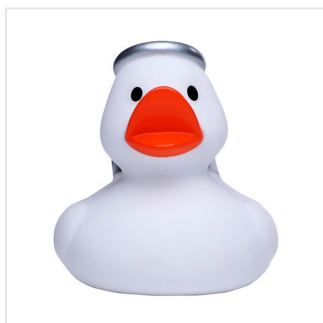

## M131031 Squeaky duck angel

- De engel badeenden zijn compleet met gekleurde vleugels en halo.
- Deze badeend is 8 cm groot.
- Hij maakt een piepend geluid als je er in knijpt.

### Beschikbare maten

8.0 CM

### Beschikbare kleuren

white (PMS: 2915)

yellow/orange (PMS: -)