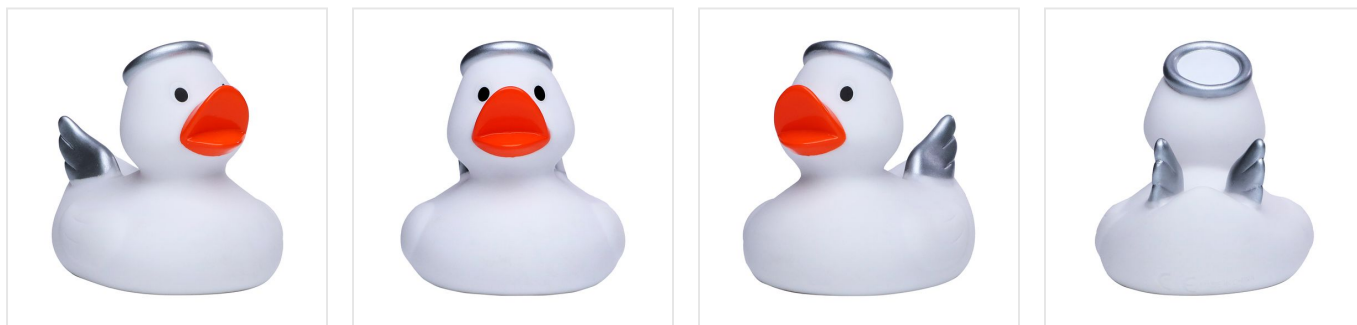

M131031 Squeaky duck angel

- De engel badeenden zijn compleet met gekleurde vleugels en halo.
- Deze badeend is 8 cm groot.
- Hij maakt een piepend geluid als je er in knijpt.

Beschikbare maten

8.0 CM

Beschikbare kleuren

white (PMS: 2915)

yellow/orange (PMS: -)

Specificaties

Merk	MBW
Categorie	Badeendjes
Artikelcode	M131031
Formaat	5, 8, 5x7x7
Gewicht	58 gr
Materiaal	PVC
Aantal in binnenverpakking	50
Artikelen in omdoos	100
Land van herkomst	China
Mogelijke bewerkingen	Pad Printing