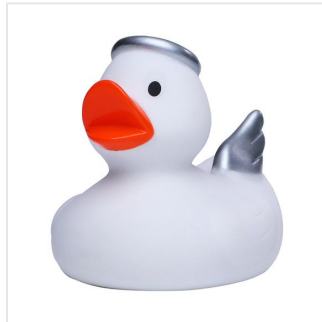

M131031 Squeaky duck angel

- De engel badeenden zijn compleet met gekleurde vleugels en halo.
- Deze badeend is 8 cm groot.
- Hij maakt een piepend geluid als je er in knijpt.

Beschikbare maten

8.0 CM

Beschikbare kleuren

 white (PMS: 2915)

 yellow/orange (PMS: -)

Specificaties

Merk	MBW
Categorie	Badeendjes
Artikelcode	M131031
Formaat	5, 8, 5x7x7
Gewicht	58 gr
Materiaal	PVC
Aantal in binnenvpakking	50
Artikelen in omdoos	100
Land van herkomst	China
Mogelijke bewerkingen	Pad Printing