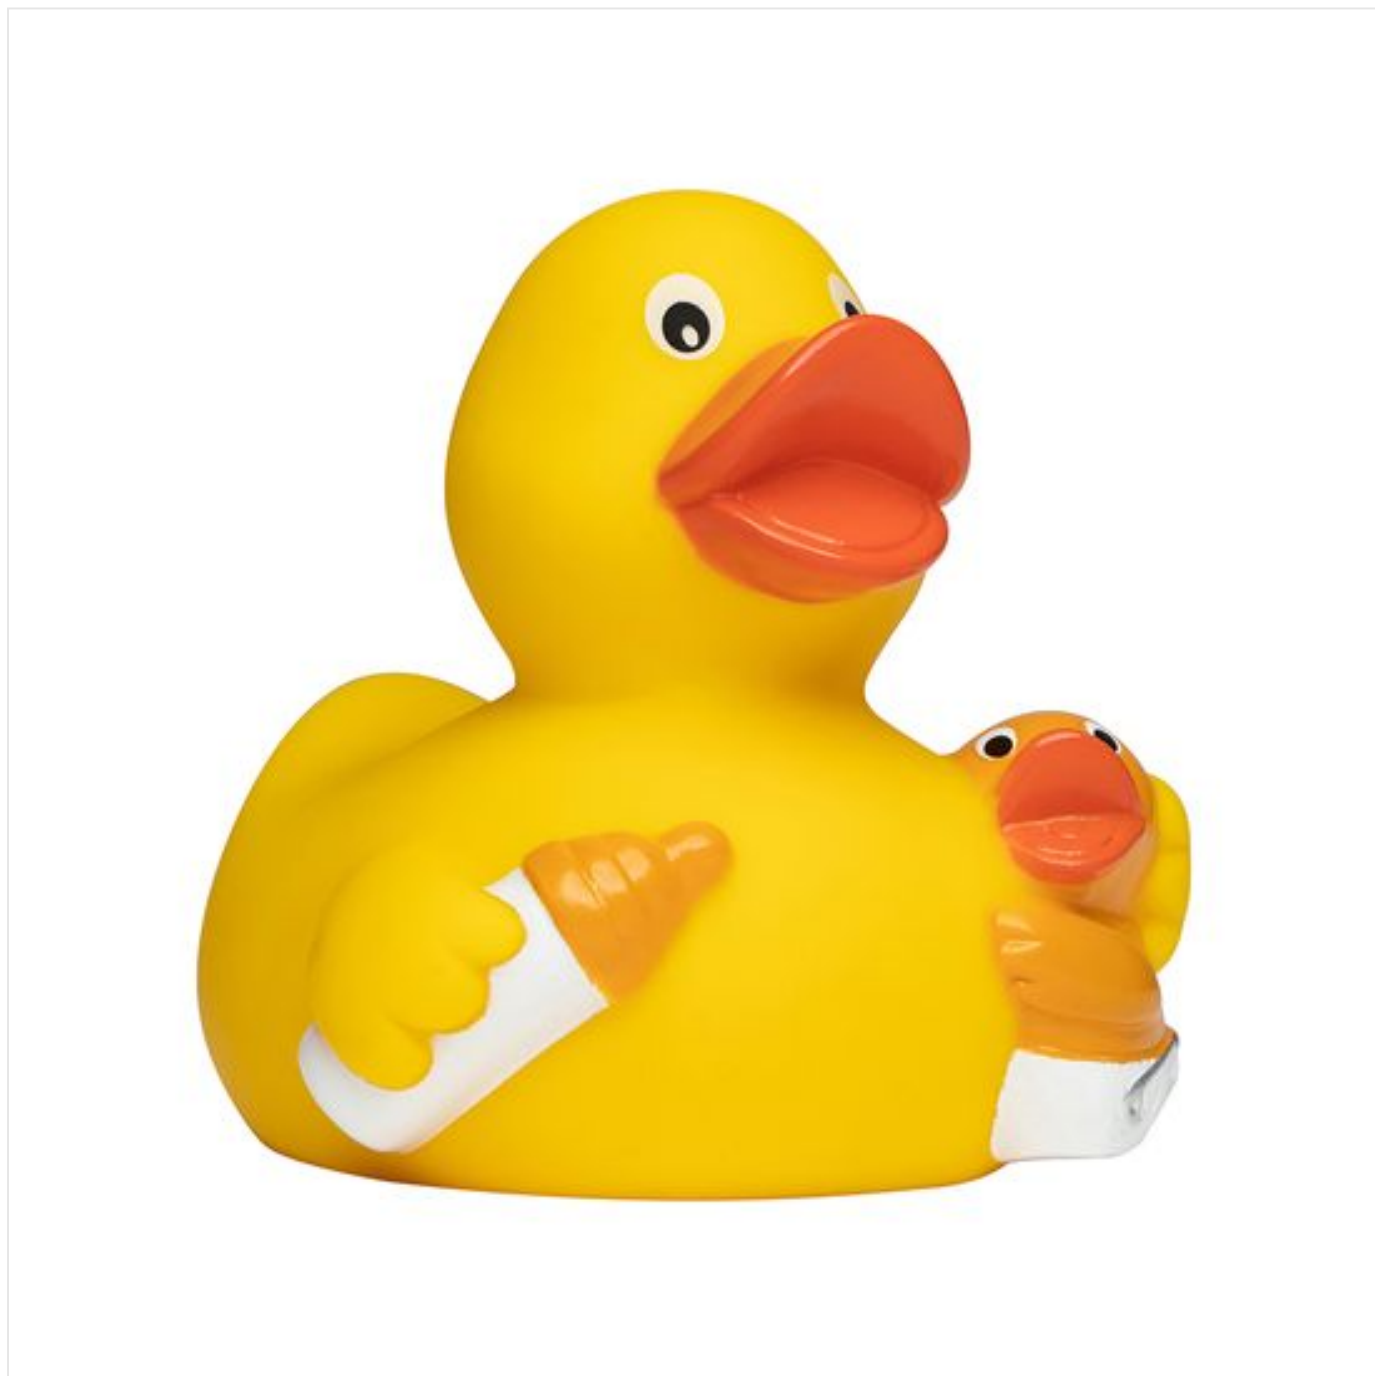

M131140 Squeaky duck baby bottle

- Deze eend verzorgt een babyeend met de fles.
- Deze badeend is beschikbaar in 8 cm.
- Hij maakt een piepend geluid als je er in knijpt.

Beschikbare maten

1SIZE

Beschikbare kleuren

multicolour (-)

Specificaties

Merk	MBW
Categorie	Badeendjes
Artikelcode	M131140
Formaat	5x7, 5, 8x7
Gewicht	47 gr
Materiaal	PVC
Aantal in binnenverpakking	50
Artikelen in omdoos	100
Land van herkomst	China
Mogelijke bewerkingen	Pad Printing