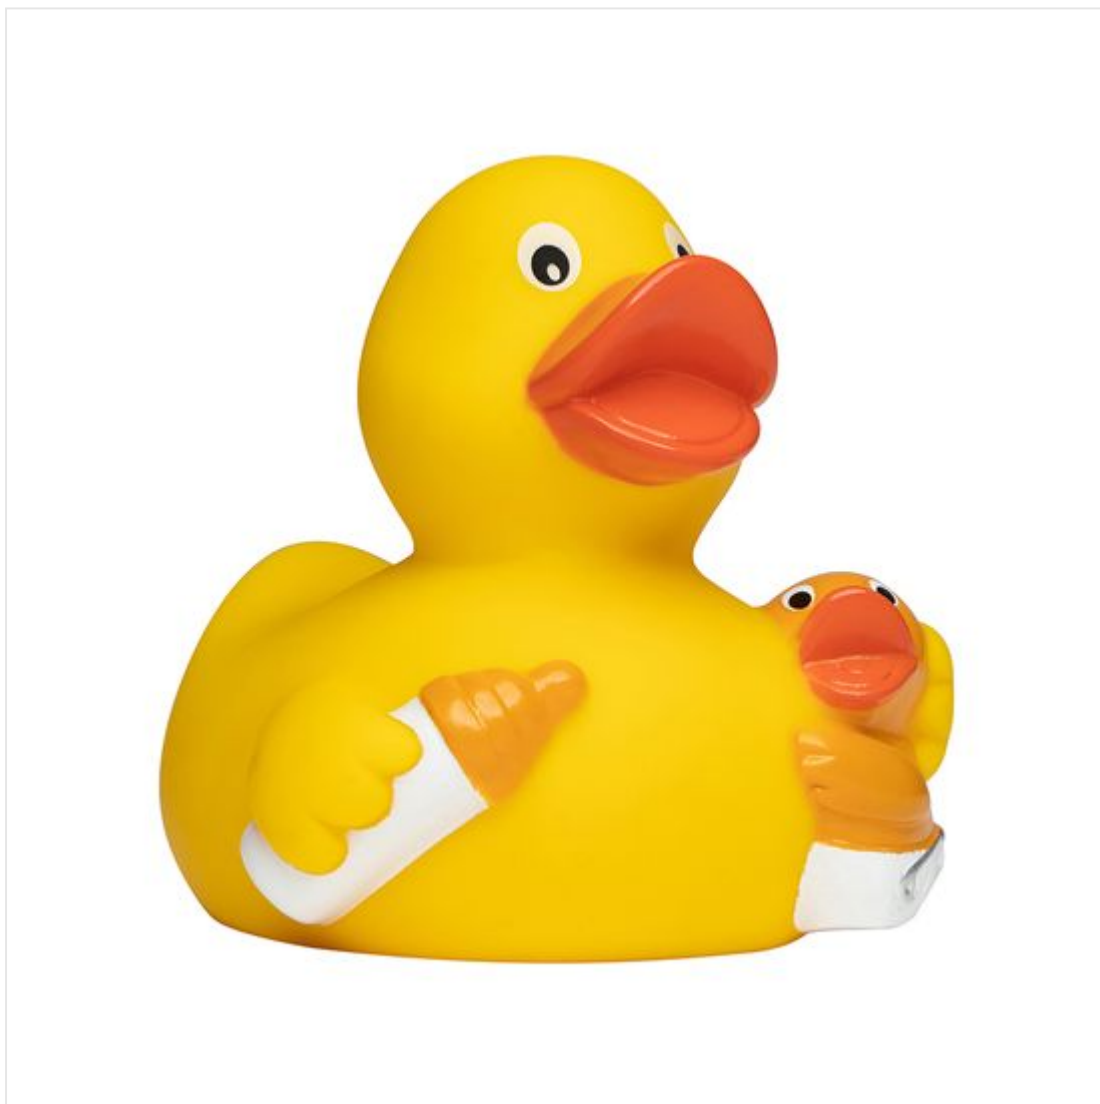

M131140 Squeaky duck baby bottle

- Deze eend verzorgt een babyeend met de fles.
- Deze badeend is beschikbaar in 8 cm.
- Hij maakt een piepend geluid als je er in knijpt.

Beschikbare maten

1SIZE

Beschikbare kleuren

multicolour (PMS: -)

Specificaties

Merk	MBW
Categorie	Badeendjes
Artikelcode	M131140
Formaat	5x7, 5, 8x7
Gewicht	47 gr
Materiaal	PVC
Aantal in binnenverpakking	50
Artikelen in omdoos	100
Land van herkomst	China
Mogelijke bewerkingen	Pad Printing