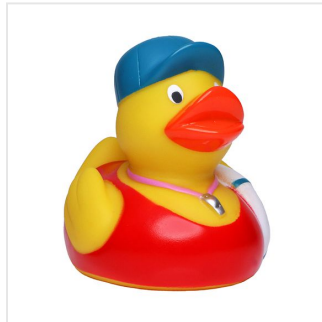

M131061 Squeaky duck bath attendant

- De badmeester badeend houdt overzicht in het water.
- Deze badeend is 8 cm groot.
- Hij maakt een piepend geluid als je er in knijpt.

Beschikbare maten

1SIZE

Beschikbare kleuren

multicolour (PMS: -)

Specificaties

Merk	mbw
Categorie	Badeendjes
Artikelcode	M131061
Formaat	5, 5x8, 8x7
Gewicht	47 gr
Aantal in binnenvpakng	50
Artikelen in omdoos	100
Land van herkomst	China
Mogelijke bewerkingen	Pad Printing