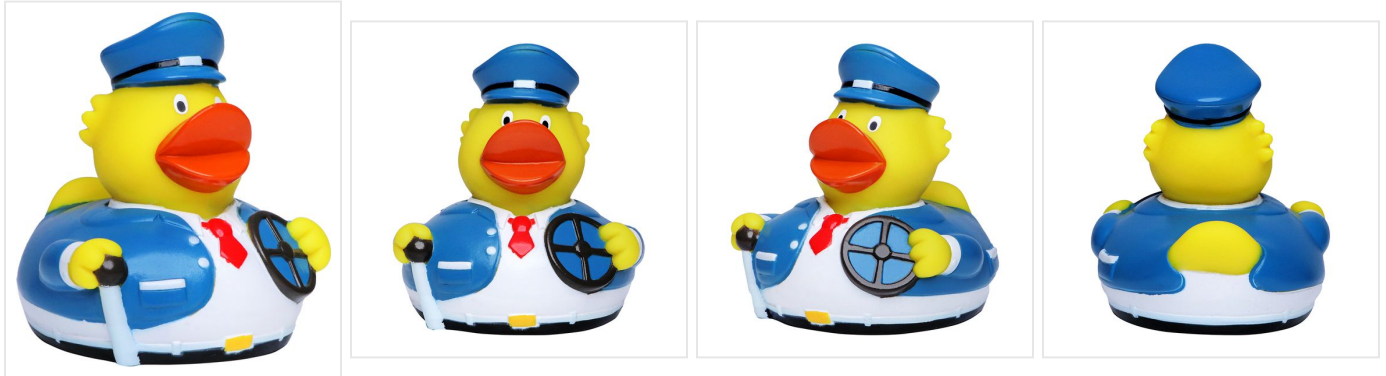

M131088 Squeaky duck bus driver

- De buschauffeur badeend brengt iedereen op zijn bestemming.
- Deze badeend is 8 cm groot.
- Hij maakt een piepend geluid als je er in knijpt.

Beschikbare maten

1SIZE

Beschikbare kleuren

multicolour (-)

Specificaties

Merk	MBW
Categorie	Badeendjes
Artikelcode	M131088
Formaat	5x8, 8x7
Gewicht	47 gr
Materiaal	PVC
Aantal in binnenverpakking	50
Artikelen in omdoos	100
Land van herkomst	China
Mogelijke bewerkingen	Pad Printing