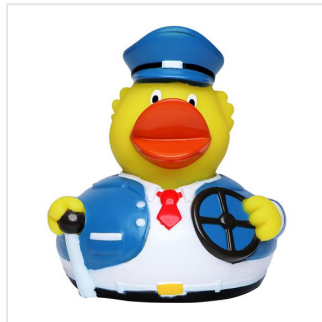

M131088 Squeaky duck bus driver

- De buschauffeur badeend brengt iedereen op zijn bestemming.
- Deze badeend is 8 cm groot.
- Hij maakt een piepend geluid als je er in knijpt.

Beschikbare maten

1SIZE

Beschikbare kleuren

multicolour (PMS: -)

Specificaties

Merk	MBW
Categorie	Badeendjes
Artikelcode	M131088
Formaat	5x8, 8x7
Gewicht	47 gr
Materiaal	PVC
Aantal in binnenverpakking	50
Artikelen in omdoos	100
Land van herkomst	China
Mogelijke bewerkingen	Pad Printing