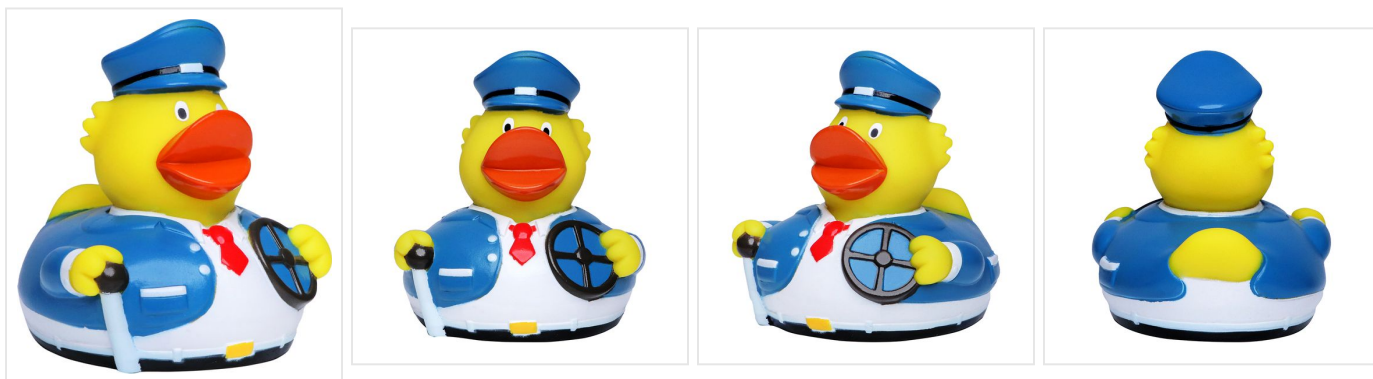

# M131088 Squeaky duck bus driver

- De buschauffeur badeend brengt iedereen op zijn bestemming.
- Deze badeend is 8 cm groot.
- Hij maakt een piepend geluid als je er in knijpt.

## Beschikbare maten

1SIZE

## Beschikbare kleuren

multicolour (-)

## Specificaties

<b>Merk</b>	MBW
<b>Categorie</b>	Badeendjes
<b>Artikelcode</b>	M131088
<b>Formaat</b>	5x8, 8x7
<b>Gewicht</b>	47 gr
<b>Materiaal</b>	PVC
<b>Aantal in binnenverpakking</b>	50
<b>Artikelen in omdoos</b>	100
<b>Land van herkomst</b>	China
<b>Mogelijke bewerkingen</b>	Pad Printing