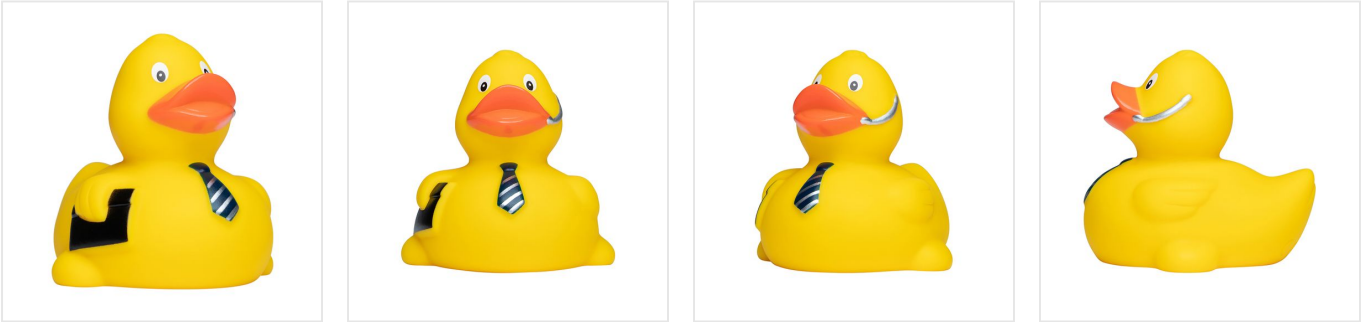

## M131056 Squeaky duck business

- De business badeend vervult ieder taak.
- Deze badeend is 8 cm groot.
- Hij maakt een piepend geluid als je er in knijpt.

### Beschikbare maten

1SIZE

### Beschikbare kleuren

multicolour (PMS: -)

### Specificaties

<b>Merk</b>	MBW
<b>Categorie</b>	Badeendjes
<b>Artikelcode</b>	M131056
<b>Formaat</b>	5x7, 5x8, 8
<b>Gewicht</b>	47 gr
<b>Materiaal</b>	PVC
<b>Aantal in binnenverpakking</b>	50
<b>Artikelen in omdoos</b>	100
<b>Land van herkomst</b>	China
<b>Mogelijke bewerkingen</b>	Pad Printing