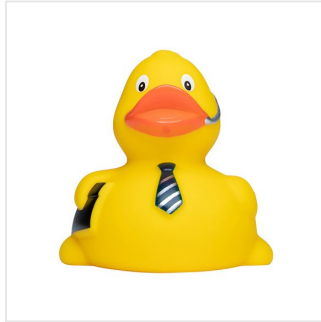

## M131056 Squeaky duck business

- De business badeend vervult ieder taak.
- Deze badeend is 8 cm groot.
- Hij maakt een piepend geluid als je er in knijpt.

### Beschikbare maten

1SIZE