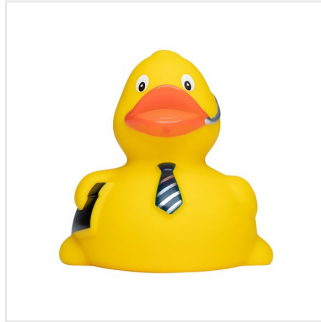

M131056 Squeaky duck business

- De business badeend vervult ieder taak.
- Deze badeend is 8 cm groot.
- Hij maakt een piepend geluid als je er in knijpt.

Beschikbare maten

1SIZE

Beschikbare kleuren

multicolour (PMS: -)

Specificaties

Merk	MBW
Categorie	Badeendjes
Artikelcode	M131056
Formaat	5x7, 5x8, 8
Gewicht	47 gr
Materiaal	PVC
Aantal in binnenverpakking	50
Artikelen in omdoos	100
Land van herkomst	China
Mogelijke bewerkingen	Pad Printing