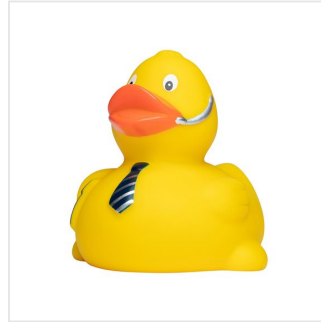

M131056 Squeaky duck business

- De business badeend vervult ieder taak.
- Deze badeend is 8 cm groot.
- Hij maakt een piepend geluid als je er in knijpt.

Beschikbare maten

1SIZE

Beschikbare kleuren

multicolour (PMS: -)

Specificaties

Merk	MBW
Categorie	Badeendjes
Artikelcode	M131056
Formaat	5x7, 5x8, 8
Gewicht	47 gr
Materiaal	PVC
Aantal in binnenverpakking	50
Artikelen in omdoos	100
Land van herkomst	China
Mogelijke bewerkingen	Pad Printing