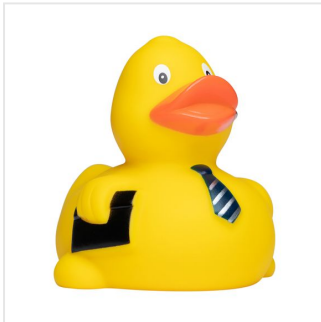

# M131056 Squeaky duck business

- De business badeend vervult ieder taak.
- Deze badeend is 8 cm groot.
- Hij maakt een piepend geluid als je er in knijpt.

## Beschikbare maten

1SIZE