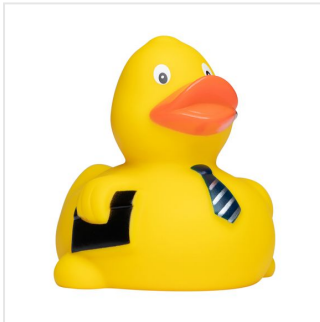

# M131056 Squeaky duck business

- De business badeend vervult ieder taak.
- Deze badeend is 8 cm groot.
- Hij maakt een piepend geluid als je er in knijpt.

## Beschikbare maten

1SIZE