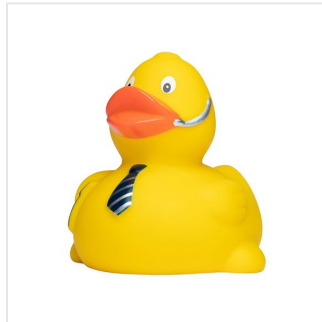

# M131056 Squeaky duck business

- De business badeend vervult ieder taak.
- Deze badeend is 8 cm groot.
- Hij maakt een piepend geluid als je er in knijpt.

## Beschikbare maten

1SIZE