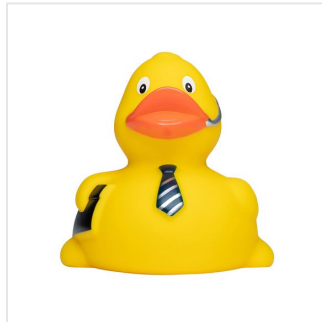

# M131056 Squeaky duck business

- De business badeend vervult ieder taak.
- Deze badeend is 8 cm groot.
- Hij maakt een piepend geluid als je er in knijpt.

## Beschikbare maten

1SIZE