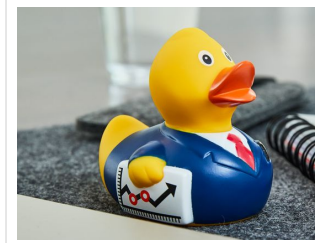

M131261 Squeaky duck businessman

- De business badeend vervult ieder taak.
- Deze badeend is 8 cm groot.
- Hij maakt een piepend geluid als je er in knijpt.

Beschikbare maten

1SIZE

Beschikbare kleuren

multicolour (PMS: CGray 10C)

Specificaties

Merk	mbw
Categorie	Badeendjes
Artikelcode	M131261
Formaat	5x7, 5, 8x6
Gewicht	44 gr
Aantal in binnenverpakking	50
Artikelen in omdoos	100
Land van herkomst	China
Mogelijke bewerkingen	Transferprint