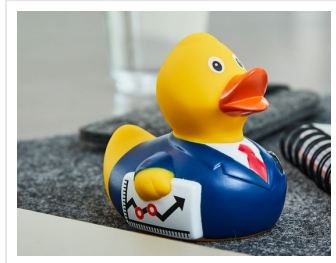

## M131261 Squeaky duck businessman

- De business badeend vervult ieder taak.
- Deze badeend is 8 cm groot.
- Hij maakt een piepend geluid als je er in knijpt.

### Beschikbare maten

1SIZE