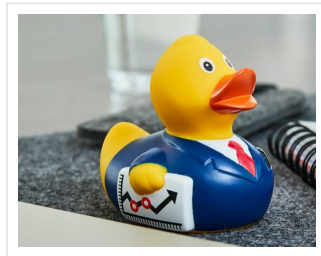

M131261 Squeaky duck businessman

- De business badeend vervult ieder taak.
- Deze badeend is 8 cm groot.
- Hij maakt een piepend geluid als je er in knijpt.

Beschikbare maten

1SIZE

Beschikbare kleuren

multicolour (PMS: CGray 10C)

Specificaties

Merk	MBW
Categorie	Badeendjes
Artikelcode	M131261
Formaat	5x7, 5, 8x6
Gewicht	44 gr
Materiaal	polyester felt
Aantal in binnenverpakking	50
Artikelen in omdoos	100
Land van herkomst	China
Mogelijke bewerkingen	Transferprint