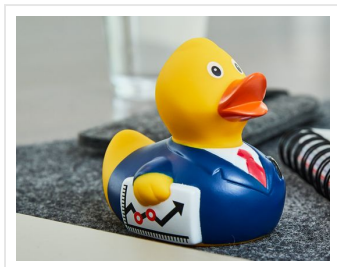

M131261 Squeaky duck businessman

- De business badeend vervult ieder taak.
- Deze badeend is 8 cm groot.
- Hij maakt een piepend geluid als je er in knijpt.

Beschikbare maten

1SIZE

Beschikbare kleuren

multicolour (CGray 10C)

Specificaties

Merk	MBW
Categorie	Badeendjes
Artikelcode	M131261
Formaat	5x7, 5, 8x6
Gewicht	44 gr
Materiaal	polyester felt
Aantal in binnenverpakking	50
Artikelen in omdoos	100
Land van herkomst	China
Mogelijke bewerkingen	Transferprint