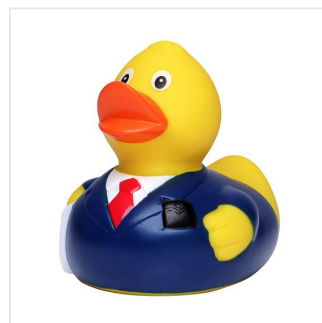

# M131261 Squeaky duck businessman

- De business badeend vervult ieder taak.
- Deze badeend is 8 cm groot.
- Hij maakt een piepend geluid als je er in knijpt.

## Beschikbare maten

1SIZE

## Beschikbare kleuren

multicolour (PMS: CGray 10C)