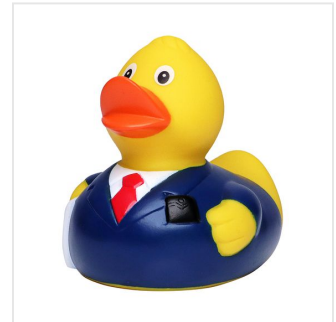

M131261 Squeaky duck businessman

- De business badeend vervult ieder taak.
- Deze badeend is 8 cm groot.
- Hij maakt een piepend geluid als je er in knijpt.

Beschikbare maten

1SIZE

Beschikbare kleuren

multicolour (PMS: CGray 10C)

Specificaties

Merk	MBW
Categorie	Badeendjes
Artikelcode	M131261
Formaat	5x7, 5, 8x6
Gewicht	44 gr
Materiaal	polyester felt
Aantal in binnenverpakking	50
Artikelen in omdoos	100
Land van herkomst	China
Mogelijke bewerkingen	Transferprint