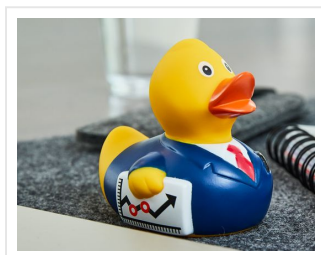

# M131261 Squeaky duck businessman

- De business badeend vervult ieder taak.
- Deze badeend is 8 cm groot.
- Hij maakt een piepend geluid als je er in knijpt.