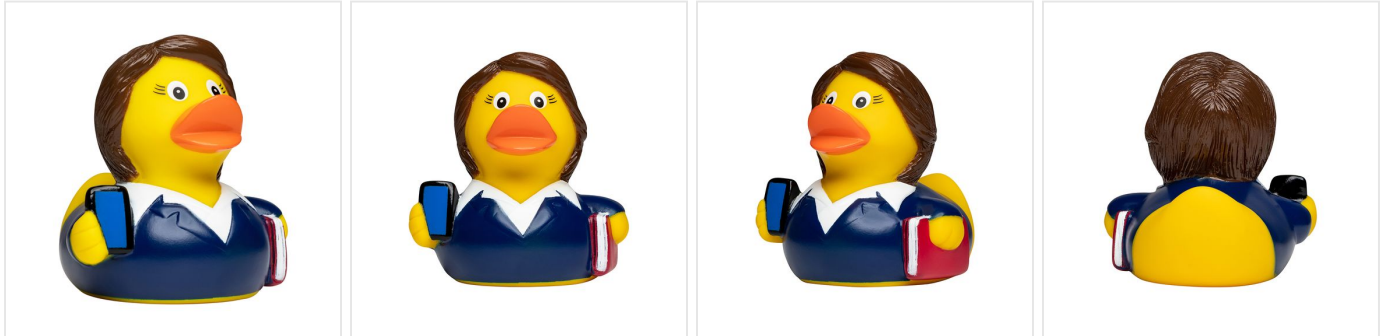

## M131262 Squeaky duck businesswoman

- De business badeend vervult ieder taak.
- Deze badeend is 8 cm groot.
- Hij maakt een piepend geluid als je er in knijpt.

### Beschikbare maten

1SIZE

### Beschikbare kleuren

multicolour (black)

### Specificaties

<b>Merk</b>	MBW
<b>Categorie</b>	Badeendjes
<b>Artikelcode</b>	M131262
<b>Formaat</b>	5x8, 8x7
<b>Gewicht</b>	44 gr
<b>Materiaal</b>	polyester
<b>Aantal in binnenverpakking</b>	50
<b>Artikelen in omdoos</b>	200
<b>Land van herkomst</b>	China
<b>Mogelijke bewerkingen</b>	Transferprint