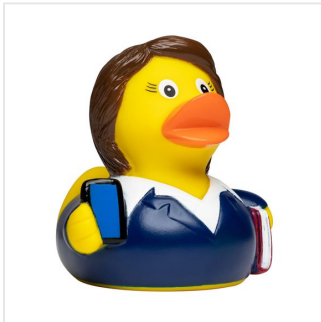

# M131262 Squeaky duck businesswoman

- De business badeend vervult ieder taak.
- Deze badeend is 8 cm groot.
- Hij maakt een piepend geluid als je er in knijpt.

## Beschikbare maten

1SIZE

## Beschikbare kleuren

multicolour (PMS: black)