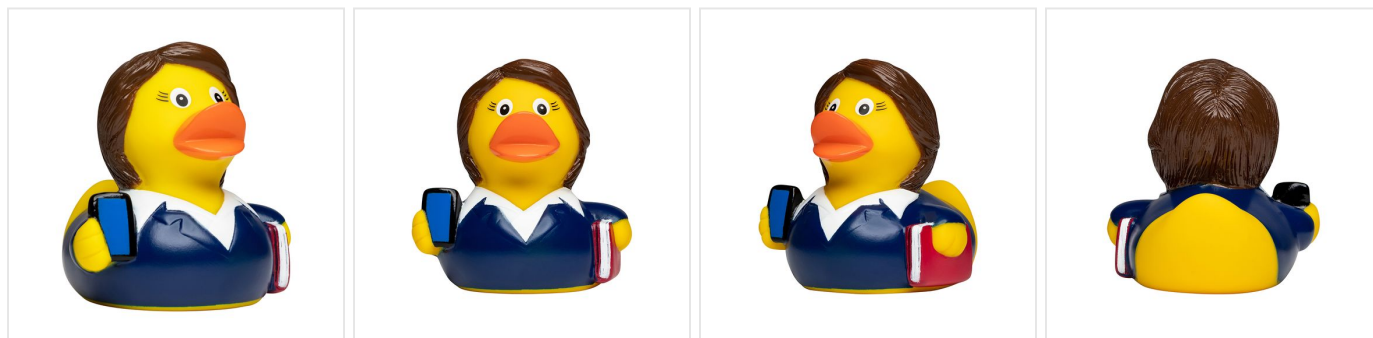

# M131262 Squeaky duck businesswoman

- De business badeend vervult ieder taak.
- Deze badeend is 8 cm groot.
- Hij maakt een piepend geluid als je er in knijpt.

## Beschikbare maten

1SIZE

## Beschikbare kleuren

multicolour (black)