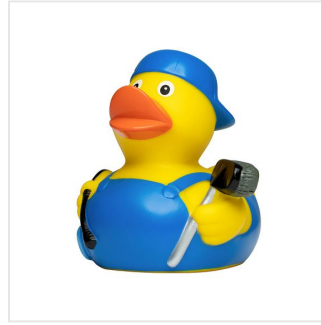

M131291 Squeaky duck car wash

- Deze badeend wast auto's en houdt van water.
- De badeend is 8 cm groot.
- Hij maakt een piepend geluid als je er in knijpt.

Beschikbare maten

1SIZE

Beschikbare kleuren

multicolour (PMS: 186)

Specificaties

Merk	MBW
Categorie	Badeendjes
Artikelcode	M131291
Formaat	8, 8x8, 4x7
Gewicht	49 gr
Materiaal	polyurethane foam
Aantal in binnenverpakking	50
Artikelen in omdoos	100
Land van herkomst	China
Mogelijke bewerkingen	Pad Printing