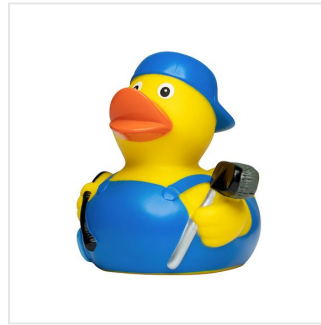

M131291 Squeaky duck car wash

- Deze badeend wast auto's en houdt van water.
- De badeend is 8 cm groot.
- Hij maakt een piepend geluid als je er in knijpt.

Beschikbare maten

1SIZE

Beschikbare kleuren

multicolour (PMS: 186)

Specificaties

Merk	mbw
Categorie	Badeendjes
Artikelcode	M131291
Formaat	8, 8x8, 4x7
Gewicht	49 gr
Materiaal	polyurethane foam
Aantal in binnenverpakking	50
Artikelen in omdoos	100
Land van herkomst	China
Mogelijke bewerkingen	Pad Printing