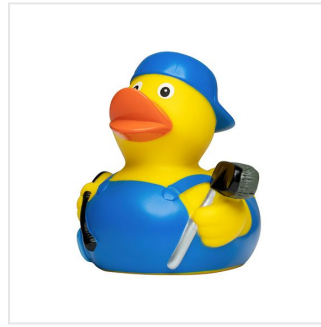

## M131291 Squeaky duck car wash

- Deze badeend wast auto's en houdt van water.
- De badeend is 8 cm groot.
- Hij maakt een piepend geluid als je er in knijpt.

### Beschikbare maten

1SIZE