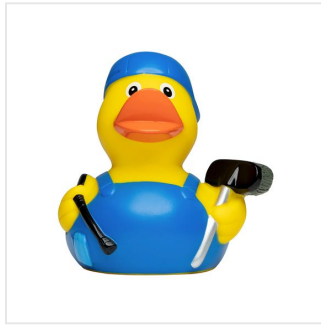

# M131291 Squeaky duck car wash

- Deze badeend wast auto's en houdt van water.
- De badeend is 8 cm groot.
- Hij maakt een piepend geluid als je er in knijpt.

## Beschikbare maten

1SIZE