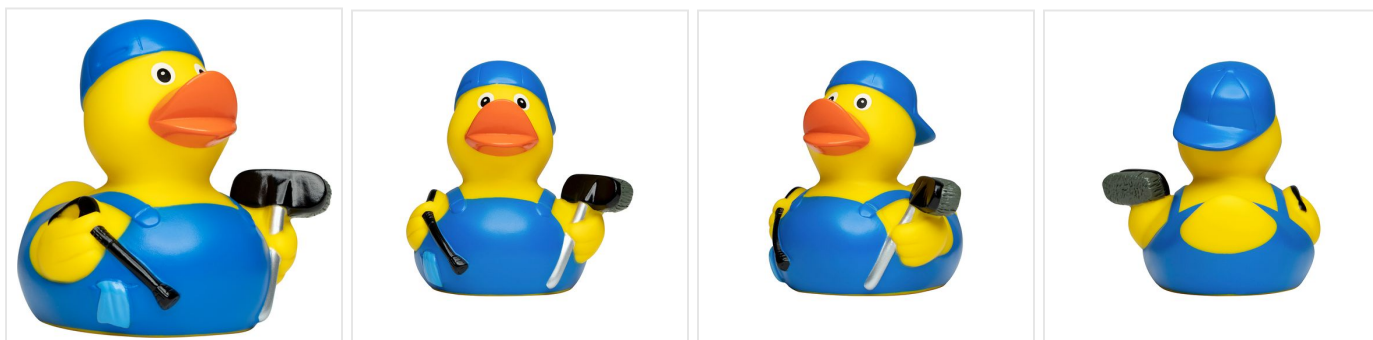

# M131291 Squeaky duck car wash

- Deze badeend wast auto's en houdt van water.
- De badeend is 8 cm groot.
- Hij maakt een piepend geluid als je er in knijpt.

## Beschikbare maten

1SIZE

## Specificaties

<b>Merk</b>	MBW
<b>Categorie</b>	Badeendjes
<b>Artikelcode</b>	M131291
<b>Formaat</b>	8, 8x8, 4x7
<b>Gewicht</b>	49 gr
<b>Materiaal</b>	polyurethane foam
<b>Aantal in binnenverpakking</b>	50
<b>Artikelen in omdoos</b>	100
<b>Land van herkomst</b>	China
<b>Mogelijke bewerkingen</b>	Pad Printing