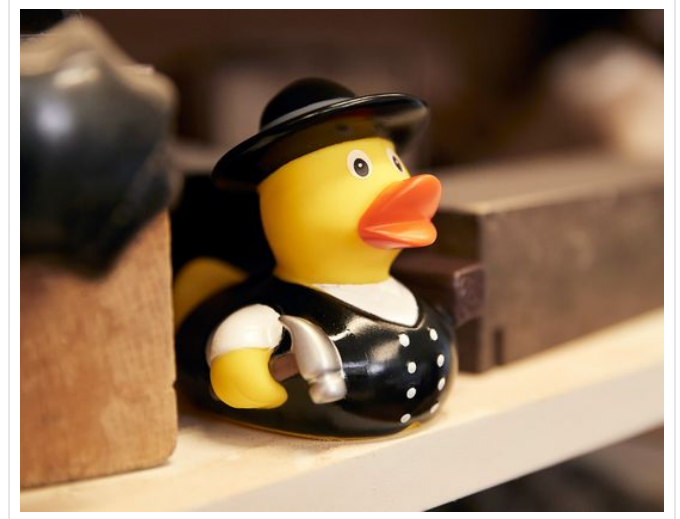

M131158 Squeaky duck carpenter

- De timmerman badeend timmert aan de weg.
- Deze badeend is 8 cm groot.
- Hij maakt een piepend geluid als je er in knijpt.

Beschikbare maten

1SIZE

Beschikbare kleuren

multicolour (PMS: -)

Specificaties

Merk	mbw
Categorie	Badeendjes
Artikelcode	M131158
Formaat	5x8, 8
Gewicht	59 gr
Materiaal	PVC
Aantal in binnenverpakking	50
Artikelen in omdoos	100
Land van herkomst	China
Mogelijke bewerkingen	Pad Printing