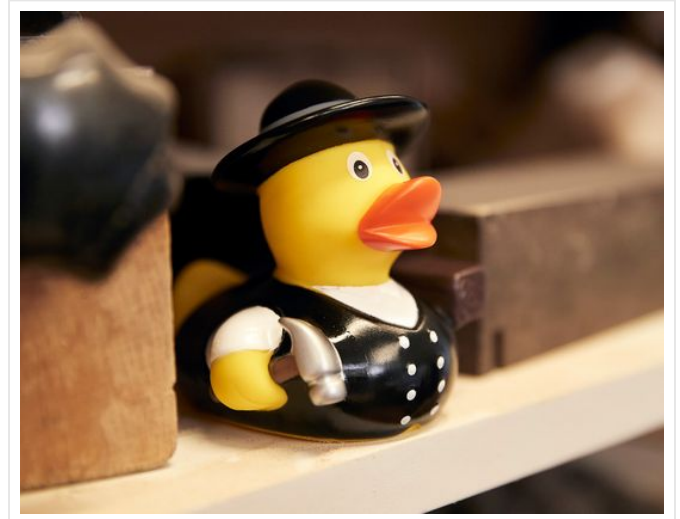

M131158 Squeaky duck carpenter

- De timmerman badeend timmert aan de weg.
- Deze badeend is 8 cm groot.
- Hij maakt een piepend geluid als je er in knijpt.

Beschikbare maten

1SIZE

Beschikbare kleuren

multicolour (PMS: -)

Specificaties

Merk	mbw
Categorie	Badeendjes
Artikelcode	M131158
Formaat	5x8, 8
Gewicht	59 gr
Aantal in binnenvpakking	50
Artikelen in omdoos	100
Land van herkomst	China
Mogelijke bewerkingen	Pad Printing