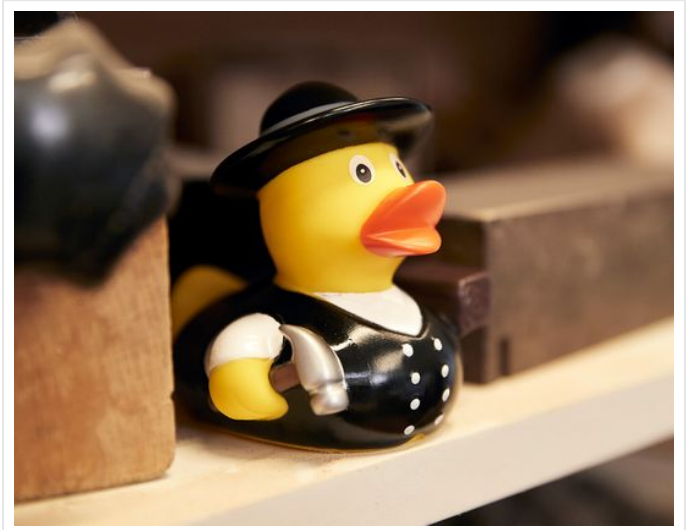

M131158 Squeaky duck carpenter

- De timmerman badeend timmert aan de weg.
- Deze badeend is 8 cm groot.
- Hij maakt een piepend geluid als je er in knijpt.

Beschikbare maten

1SIZE

Beschikbare kleuren

multicolour (-)

Specificaties

Merk	MBW
Categorie	Badeendjes
Artikelcode	M131158
Formaat	5x8, 8
Gewicht	59 gr
Materiaal	PVC
Aantal in binnenverpakking	50
Artikelen in omdoos	100
Land van herkomst	China
Mogelijke bewerkingen	Pad Printing