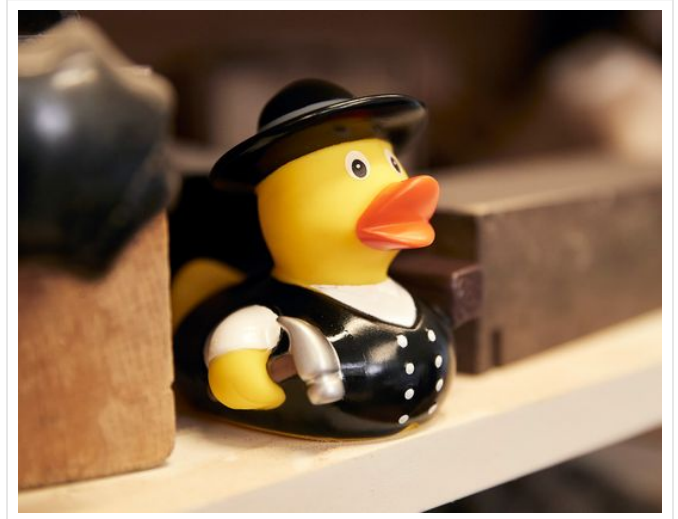

M131158 Squeaky duck carpenter

- De timmerman badeend timmert aan de weg.
- Deze badeend is 8 cm groot.
- Hij maakt een piepend geluid als je er in knijpt.

Beschikbare maten

1SIZE

Beschikbare kleuren

multicolour (PMS: -)

Specificaties

Merk	MBW
Categorie	Badeendjes
Artikelcode	M131158
Formaat	5x8,8
Gewicht	59 gr
Materiaal	PVC
Aantal in binnenvpakking	50
Artikelen in omdoos	100
Land van herkomst	China
Mogelijke bewerkingen	Pad Printing