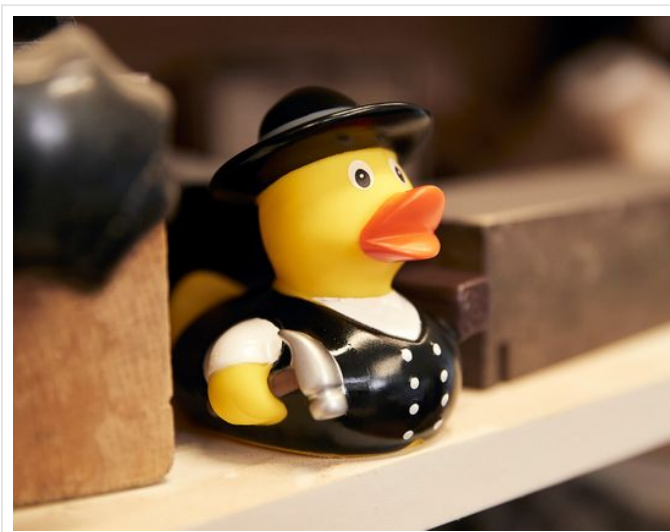

M131158 Squeaky duck carpenter

- De timmerman badeend timmert aan de weg.
- Deze badeend is 8 cm groot.
- Hij maakt een piepend geluid als je er in knijpt.

Beschikbare maten

1SIZE

Beschikbare kleuren

multicolour (-)

Specificaties

Merk	MBW
Categorie	Badeendjes
Artikelcode	M131158
Formaat	5x8, 8
Gewicht	59 gr
Materiaal	PVC
Aantal in binnenverpakking	50
Artikelen in omdoos	100
Land van herkomst	China
Mogelijke bewerkingen	Pad Printing