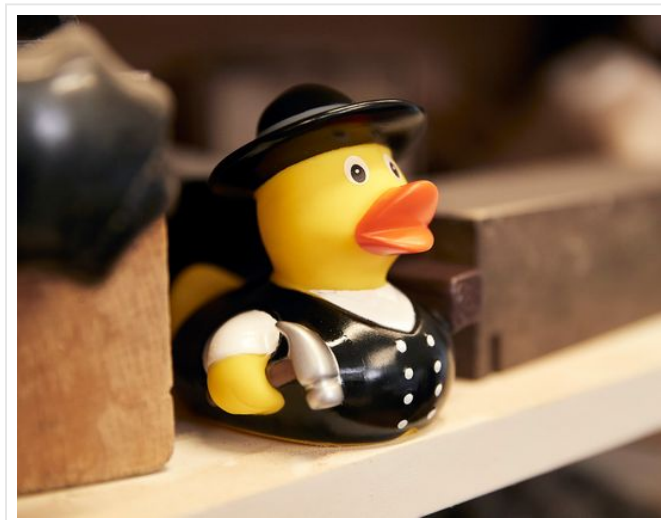

M131158 Squeaky duck carpenter

- De timmerman badeend timmert aan de weg.
- Deze badeend is 8 cm groot.
- Hij maakt een piepend geluid als je er in knijpt.

Beschikbare maten

1SIZE

Beschikbare kleuren

multicolour (PMS: -)

Specificaties

Merk	mbw
Categorie	Badeendjes
Artikelcode	M131158
Formaat	5x8,8
Gewicht	59 gr
Aantal in binnenverpakking	50
Artikelen in omdoos	100
Land van herkomst	China
Mogelijke bewerkingen	Pad Printing