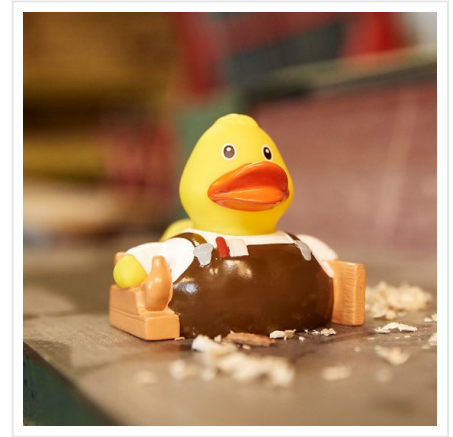

M131246 Squeaky duck carpenter

- De timmerman badeend klaart iedere klus.
- Deze badeend is 8 cm groot.
- Hij maakt een piepend geluid als je er in knijpt.

Beschikbare maten

1SIZE

Beschikbare kleuren

multicolour (PMS: 654)

Specificaties

Merk	MBW
Categorie	Badeendjes
Artikelcode	M131246
Formaat	8x8x7
Gewicht	47 gr
Materiaal	polyester
Aantal in binnenvpakng	50
Artikelen in omdoos	200
Land van herkomst	China
Mogelijke bewerkingen	Transferprint