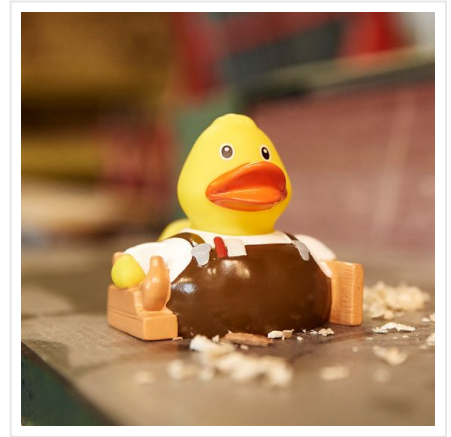

## M131246 Squeaky duck carpenter

- De timmerman badeend klaart iedere klus.
- Deze badeend is 8 cm groot.
- Hij maakt een piepend geluid als je er in knijpt.

### Beschikbare maten

**1SIZE**