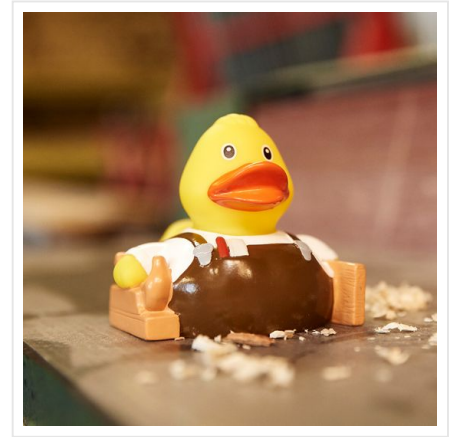

## M131246 Squeaky duck carpenter

- De timmerman badeend klaart iedere klus.
- Deze badeend is 8 cm groot.
- Hij maakt een piepend geluid als je er in knijpt.

### Beschikbare maten

1SIZE