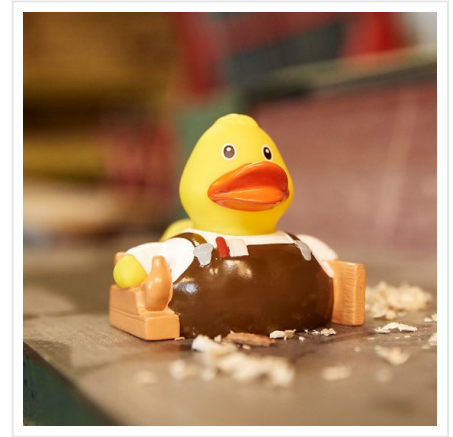

M131246 Squeaky duck carpenter

- De timmerman badeend klaart iedere klus.
- Deze badeend is 8 cm groot.
- Hij maakt een piepend geluid als je er in knijpt.

Beschikbare maten

1SIZE

Beschikbare kleuren

multicolour (PMS: 654)

Specificaties

Merk	mbw
Categorie	Badeendjes
Artikelcode	M131246
Formaat	8x8x7
Gewicht	47 gr
Aantal in binnenverpakking	50
Artikelen in omdoos	200
Land van herkomst	China
Mogelijke bewerkingen	Transferprint