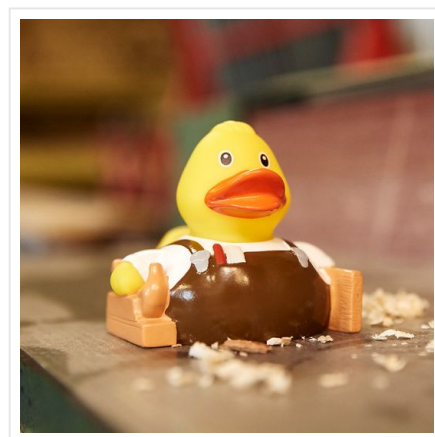

M131246 Squeaky duck carpenter

- De timmerman badeend klaart iedere klus.
- Deze badeend is 8 cm groot.
- Hij maakt een piepend geluid als je er in knijpt.

Beschikbare maten

1SIZE

Beschikbare kleuren

multicolour (PMS: 654)

Specificaties

Merk	mbw
Categorie	Badeendjes
Artikelcode	M131246
Formaat	8x8x7
Gewicht	47 gr
Aantal in binnenverpakking	50
Artikelen in omdoos	200
Land van herkomst	China
Mogelijke bewerkingen	Transferprint