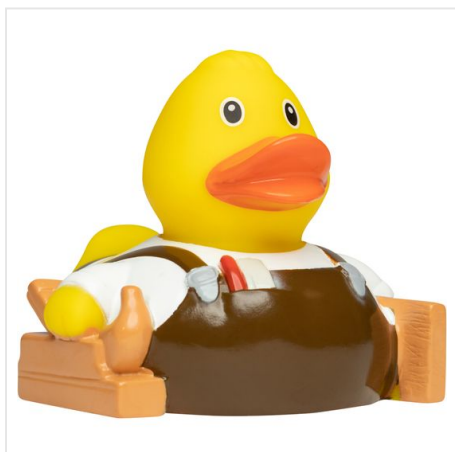

# M131246 Squeaky duck carpenter

- De timmerman badeend klaart iedere klus.
- Deze badeend is 8 cm groot.
- Hij maakt een piepend geluid als je er in knijpt.

## Beschikbare maten

1SIZE