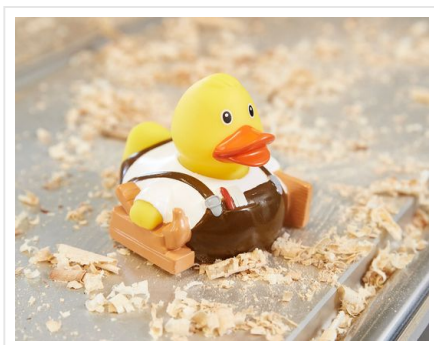

M131246 Squeaky duck carpenter

- De timmerman badeend klaart iedere klus.
- Deze badeend is 8 cm groot.
- Hij maakt een piepend geluid als je er in knijpt.

Beschikbare maten

1SIZE

Beschikbare kleuren

multicolour (PMS: 654)