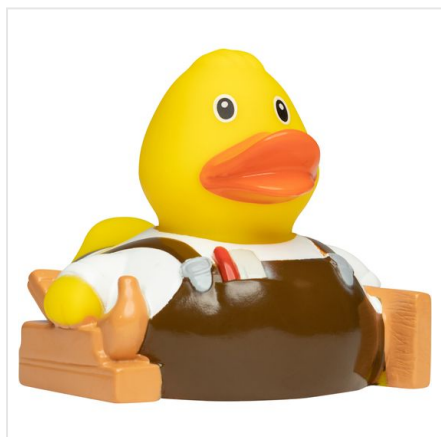

M131246 Squeaky duck carpenter

- De timmerman badeend klaart iedere klus.
- Deze badeend is 8 cm groot.
- Hij maakt een piepend geluid als je er in knijpt.

Beschikbare maten

1SIZE

Beschikbare kleuren

multicolour (PMS: 654)

Specificaties

Merk	mbw
Categorie	Badeendjes
Artikelcode	M131246
Formaat	8x8x7
Gewicht	47 gr
Aantal in binnenverpakking	50
Artikelen in omdoos	200
Land van herkomst	China
Mogelijke bewerkingen	Transferprint