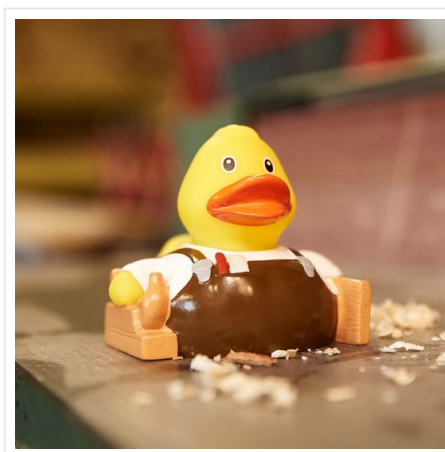

# M131246 Squeaky duck carpenter

- De timmerman badeend klaart iedere klus.
- Deze badeend is 8 cm groot.
- Hij maakt een piepend geluid als je er in knijpt.

## Beschikbare maten

1SIZE