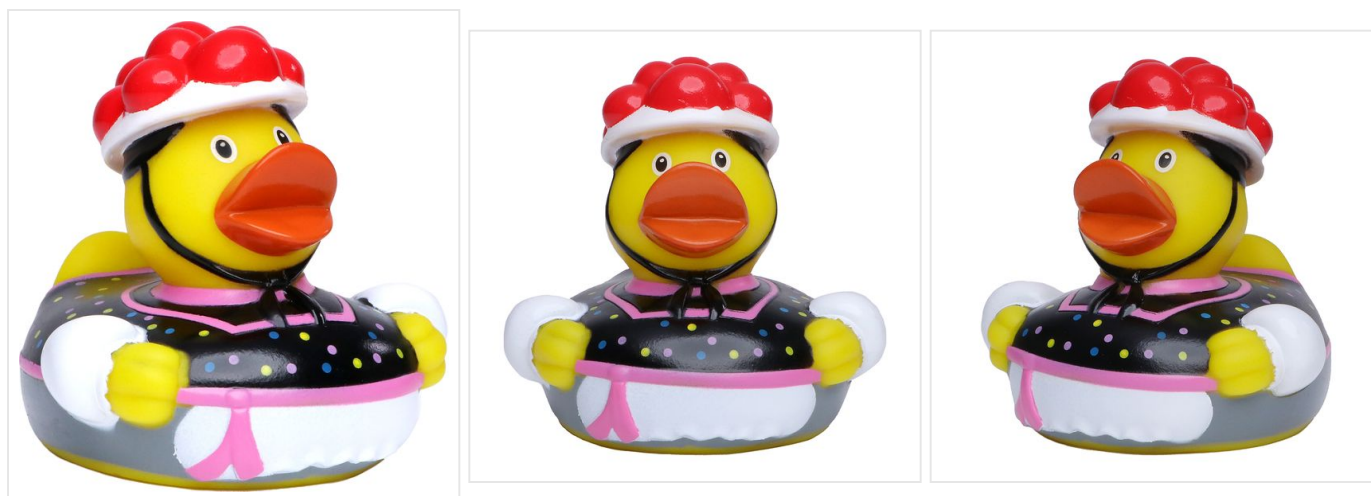

M132084 Squeaky duck CityDuck® Black Forest costume

- Deze CityDuck® symboliseert het Zwarte Woud in nationale klederdracht.
- Deze badeend is beschikbaar in 8 cm.
- Hij maakt een piepend geluid als je er in knijpt.

Beschikbare maten

1SIZE

Beschikbare kleuren

multicolour (-)

Specificaties

Merk	MBW
Categorie	Badeendjes
Artikelcode	M132084
Formaat	8x8x8
Gewicht	44 gr
Materiaal	polyester
Aantal in binnenverpakking	50
Artikelen in omdoos	100
Land van herkomst	China
Mogelijke bewerkingen	Transferprint