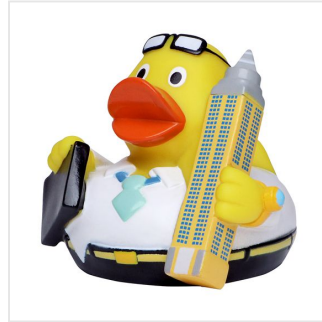

M132059 Squeaky duck CityDuck® Frankfurt

- De Frankfurt CityDuck® geniet van de aandelenbeurs.
- Deze badeend is beschikbaar in 8 cm.
- Hij maakt een piepend geluid als je er in knijpt.

Beschikbare maten

1SIZE

Beschikbare kleuren

multicolour (PMS: 2354)

Specificaties

Merk	MBW
Categorie	Badeendjes
Artikelcode	M132059
Formaat	8, 5x8x7
Gewicht	50 gr
Materiaal	polyester
Aantal in binnenverpakking	50
Artikelen in omdoos	100
Land van herkomst	China
Mogelijke bewerkingen	Transferprint