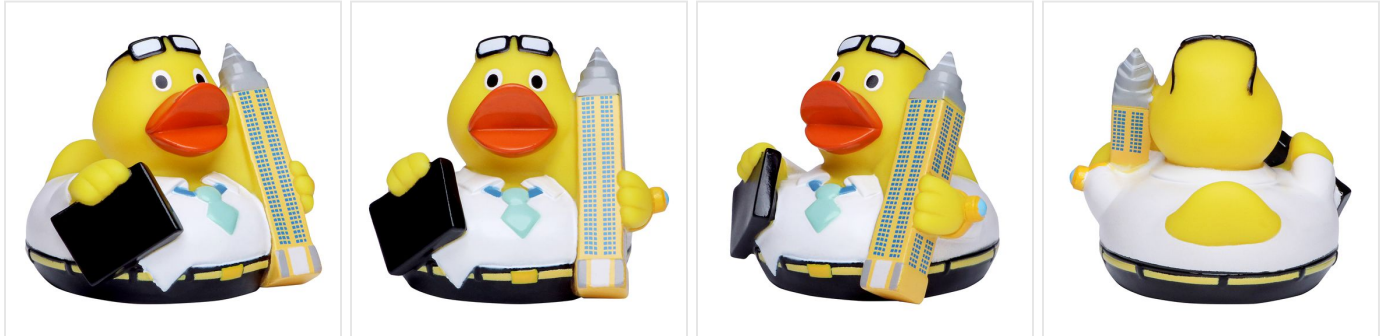

M132059 Squeaky duck CityDuck® Frankfurt

- De Frankfurt CityDuck® geniet van de aandelenbeurs.
- Deze badeend is beschikbaar in 8 cm.
- Hij maakt een piepend geluid als je er in knijpt.

Beschikbare maten

1SIZE

Beschikbare kleuren

multicolour (2354)

Specificaties

Merk	MBW
Categorie	Badeendjes
Artikelcode	M132059
Formaat	8, 5x8x7
Gewicht	50 gr
Materiaal	polyester
Aantal in binnenverpakking	50
Artikelen in omdoos	100
Land van herkomst	China
Mogelijke bewerkingen	Transferprint