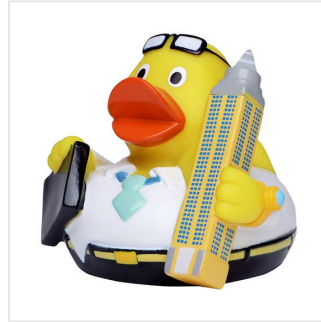

M132059 Squeaky duck CityDuck® Frankfurt

- De Frankfurt CityDuck® geniet van de aandelenbeurs.
- Deze badeend is beschikbaar in 8 cm.
- Hij maakt een piepend geluid als je er in knijpt.

Beschikbare maten

1SIZE

Beschikbare kleuren

multicolour (PMS: 2354)

Specificaties

Merk	mbw
Categorie	Badeendjes
Artikelcode	M132059
Formaat	8, 5x8x7
Gewicht	50 gr
Materiaal	
Aantal in binnenverpakking	50
Artikelen in omdoos	100
Land van herkomst	China
Mogelijke bewerkingen	Transferprint