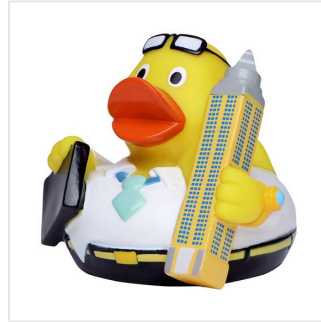

## M132059 Squeaky duck CityDuck® Frankfurt

- De Frankfurt CityDuck® geniet van de aandelenbeurs.
- Deze badeend is beschikbaar in 8 cm.
- Hij maakt een piepend geluid als je er in knijpt.

### Beschikbare maten

1SIZE