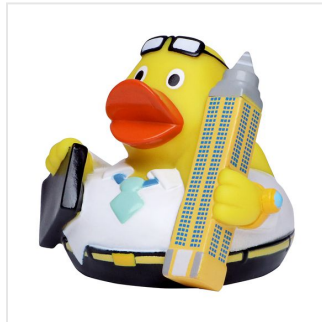

M132059 Squeaky duck CityDuck® Frankfurt

- De Frankfurt CityDuck® geniet van de aandelenbeurs.
- Deze badeend is beschikbaar in 8 cm.
- Hij maakt een piepend geluid als je er in knijpt.

Beschikbare maten

1SIZE

Beschikbare kleuren

multicolour (PMS: 2354)

Specificaties

Merk	mbw
Categorie	Badeendjes
Artikelcode	M132059
Formaat	8, 5x8x7
Gewicht	50 gr
Aantal in binnenvpakking	50
Artikelen in omdoos	100
Land van herkomst	China
Mogelijke bewerkingen	Transferprint