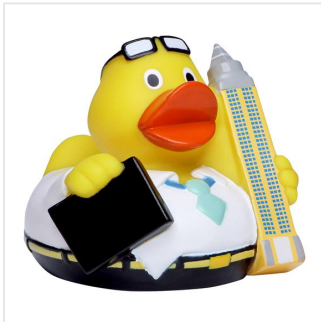

M132059 Squeaky duck CityDuck® Frankfurt

- De Frankfurt CityDuck® geniet van de aandelenbeurs.
- Deze badeend is beschikbaar in 8 cm.
- Hij maakt een piepend geluid als je er in knijpt.

Beschikbare maten

1SIZE

Beschikbare kleuren

multicolour (PMS: 2354)

Specificaties

Merk	mbw
Categorie	Badeendjes
Artikelcode	M132059
Formaat	8, 5x8x7
Gewicht	50 gr
Aantal in binnenvpakking	50
Artikelen in omdoos	100
Land van herkomst	China
Mogelijke bewerkingen	Transferprint