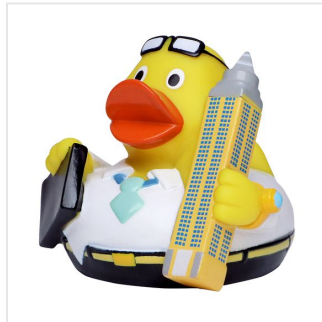

# M132059 Squeaky duck CityDuck® Frankfurt

- De Frankfurt CityDuck® geniet van de aandelenbeurs.
- Deze badeend is beschikbaar in 8 cm.
- Hij maakt een piepend geluid als je er in knijpt.

## Beschikbare maten

1SIZE

## Specificaties

<b>Merk</b>	MBW
<b>Categorie</b>	Badeendjes
<b>Artikelcode</b>	M132059
<b>Formaat</b>	8, 5x8x7
<b>Gewicht</b>	50 gr
<b>Materiaal</b>	polyester
<b>Aantal in binnenverpakking</b>	50
<b>Artikelen in omdoos</b>	100
<b>Land van herkomst</b>	China
<b>Mogelijke bewerkingen</b>	Transferprint