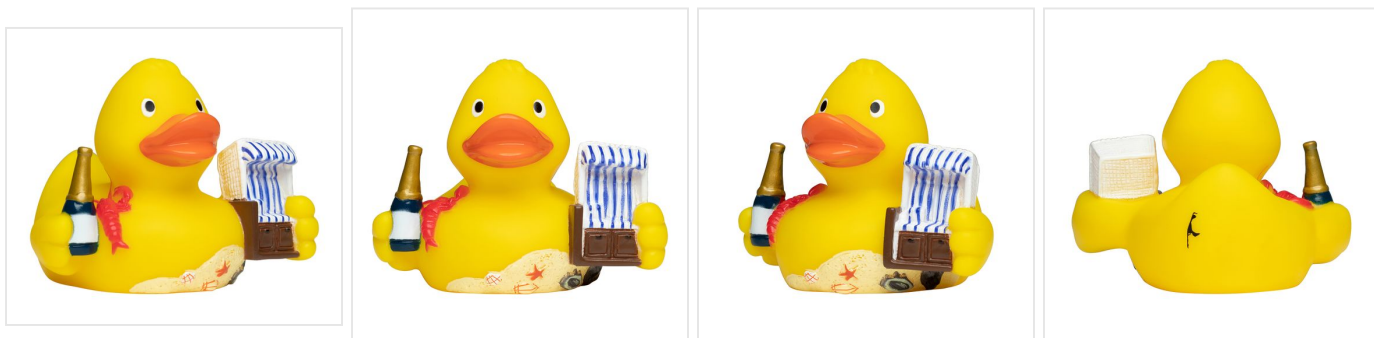

M132083 Squeaky duck CityDuck® Sylt

- De Sylt CityDuck® geniet van het strand.
- Deze badeend is beschikbaar in 8 cm.
- Hij maakt een piepend geluid als je er in knijpt.

Beschikbare maten

1SIZE

Beschikbare kleuren

multicolour (-)

Specificaties

Merk	MBW
Categorie	Badeendjes
Artikelcode	M132083
Formaat	8x9x7
Gewicht	47 gr
Materiaal	polyester
Aantal in binnenverpakking	50
Artikelen in omdoos	100
Land van herkomst	China
Mogelijke bewerkingen	Transferprint