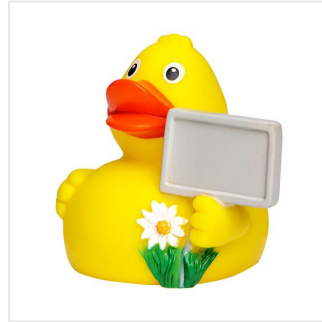

## M131126 Squeaky duck CityDuck®

- Op het bord van deze badeend past jouw persoonlijke tekst.
- Deze badeend is beschikbaar in 8 cm.
- Hij maakt een piepend geluid als je er in knijpt.

### Beschikbare maten

**1SIZE**

### Beschikbare kleuren

 yellow/orange (PMS: -)