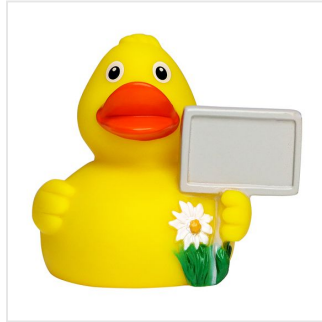

## M131126 Squeaky duck CityDuck®

- Op het bord van deze badeend past jouw persoonlijke tekst.
- Deze badeend is beschikbaar in 8 cm.
- Hij maakt een piepend geluid als je er in knijpt.

### Beschikbare maten

**1SIZE**

### Beschikbare kleuren

 yellow/orange (PMS: -)