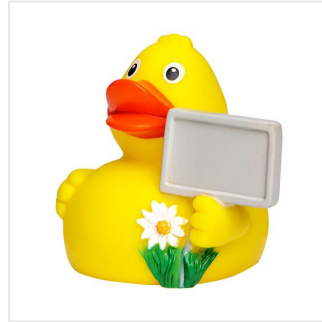

M131126 Squeaky duck CityDuck®

- Op het bord van deze badeend past jouw persoonlijke tekst.
- Deze badeend is beschikbaar in 8 cm.
- Hij maakt een piepend geluid als je er in knijpt.

Beschikbare maten

1SIZE

Beschikbare kleuren

 yellow/orange (PMS: -)

Specificaties

Merk	mbw
Categorie	Badeendjes
Artikelcode	M131126
Formaat	8x8x7
Gewicht	58 gr
Materiaal	PVC
Aantal in binnenverpakking	50
Artikelen in omdoos	100
Land van herkomst	China
Mogelijke bewerkingen	Pad Printing