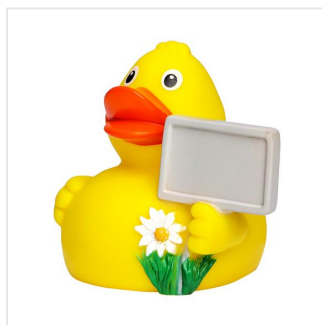

M131126 Squeaky duck CityDuck®

- Op het bord van deze badeend past jouw persoonlijke tekst.
- Deze badeend is beschikbaar in 8 cm.
- Hij maakt een piepend geluid als je er in knijpt.

Beschikbare maten

1SIZE

Beschikbare kleuren

 yellow/orange (PMS: -)

Specificaties

Merk	MBW
Categorie	Badeendjes
Artikelcode	M131126
Formaat	8x8x7
Gewicht	58 gr
Materiaal	PVC
Aantal in binnenverpakking	50
Artikelen in omdoos	100
Land van herkomst	China
Mogelijke bewerkingen	Pad Printing