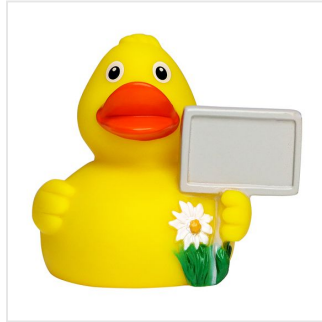

M131126 Squeaky duck CityDuck®

- Op het bord van deze badeend past jouw persoonlijke tekst.
- Deze badeend is beschikbaar in 8 cm.
- Hij maakt een piepend geluid als je er in knijpt.

Beschikbare maten

1SIZE

Beschikbare kleuren

 yellow/orange (PMS: -)

Specificaties

Merk	mbw
Categorie	Badeendjes
Artikelcode	M131126
Formaat	8x8x7
Gewicht	58 gr
Materiaal	PVC
Aantal in binnenverpakking	50
Artikelen in omdoos	100
Land van herkomst	China
Mogelijke bewerkingen	Pad Printing