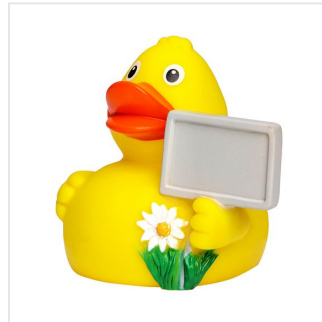

# M131126 Squeaky duck CityDuck®

- Op het bord van deze badeend past jouw persoonlijke tekst.
- Deze badeend is beschikbaar in 8 cm.
- Hij maakt een piepend geluid als je er in knijpt.

## Beschikbare maten

1SIZE

## Beschikbare kleuren

 yellow/orange (PMS: -)