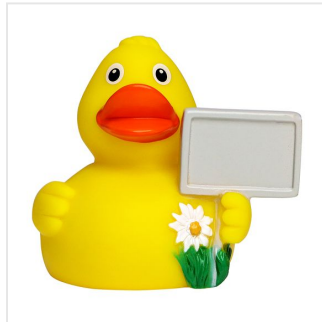

# M131126 Squeaky duck CityDuck®

- Op het bord van deze badeend past jouw persoonlijke tekst.
- Deze badeend is beschikbaar in 8 cm.
- Hij maakt een piepend geluid als je er in knijpt.

## Beschikbare maten

1SIZE

## Beschikbare kleuren

 yellow/orange (PMS: -)