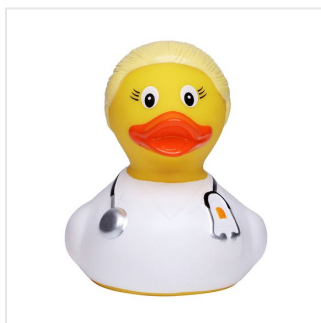

M131250 Squeaky duck doctor blonde

- De blonde dokter badeend zorgt voor je.
- Deze badeend is 8 cm groot.
- Hij maakt een piepend geluid als je er in knijpt.

Beschikbare maten

1SIZE

Beschikbare kleuren

multicolour (PMS: 654)

Specificaties

Merk	mbw
Categorie	Badeendjes
Artikelcode	M131250
Formaat	8,5x7x8
Gewicht	46 gr
Aantal in binnenverpakking	50
Artikelen in omdoos	100
Land van herkomst	China
Mogelijke bewerkingen	Transferprint